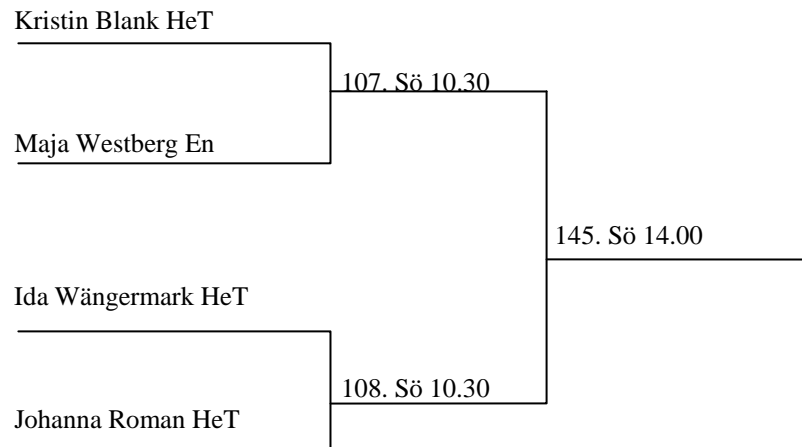

Damsingel Senior