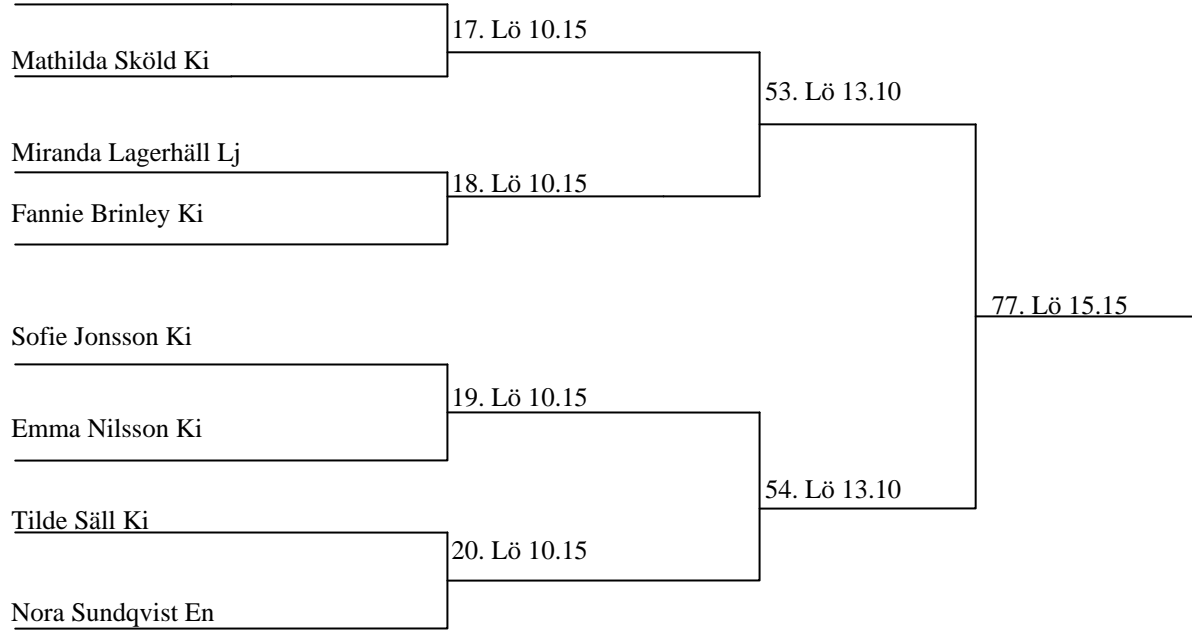

Herrsingel U11

Herrdubbel U11

Damsingel U11

Linnea Löfstand Ki

Damdubbel U11

Linnea Löfstrand / Mathilda Sköld Ki