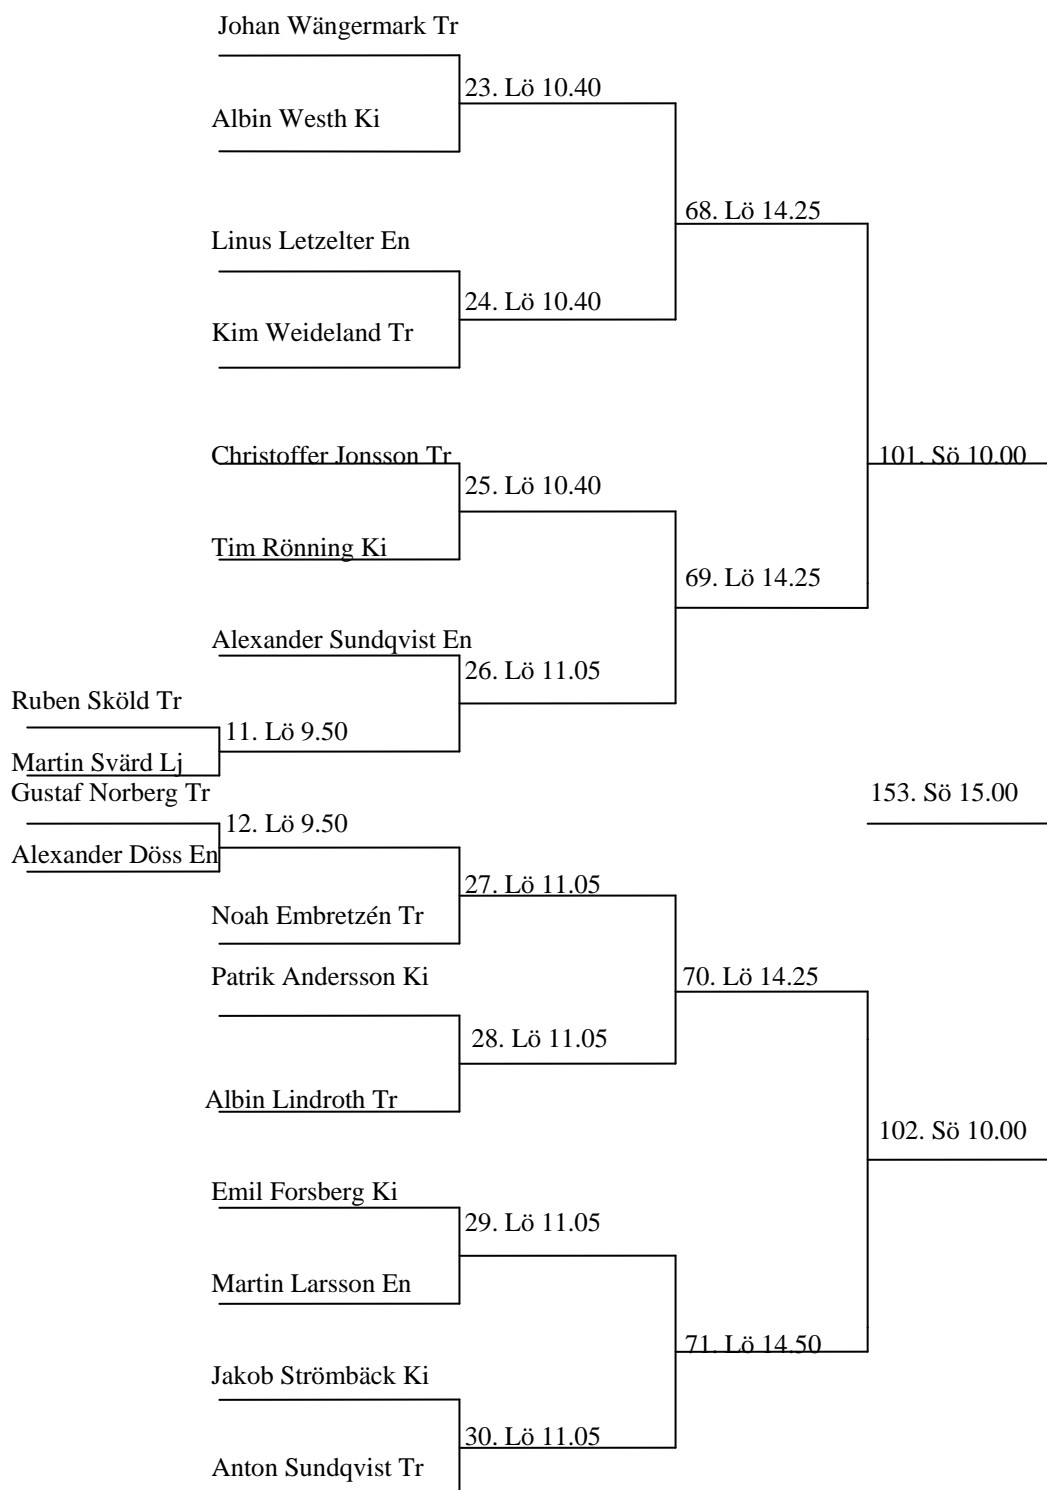

Herrsingel U13