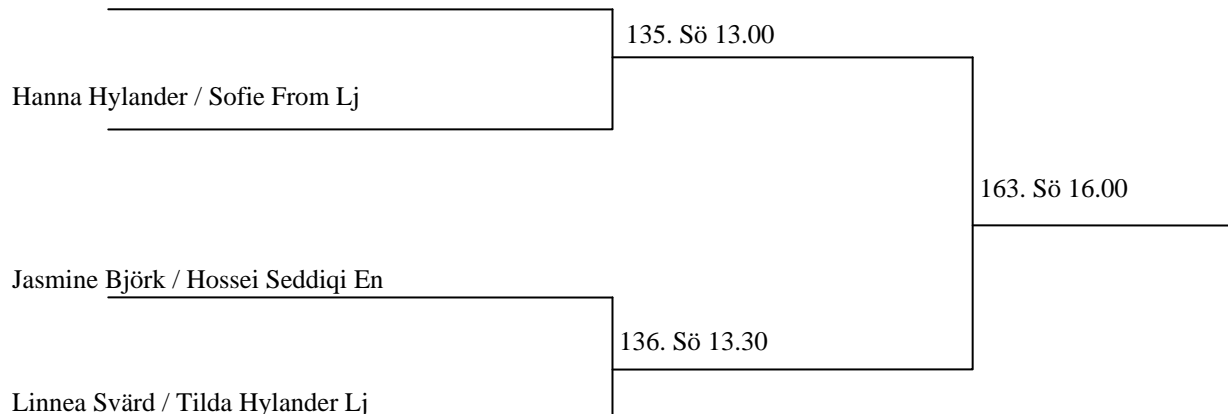

Damdubbel U15

Mikaela Ottosson / Linn Magnusson Lj