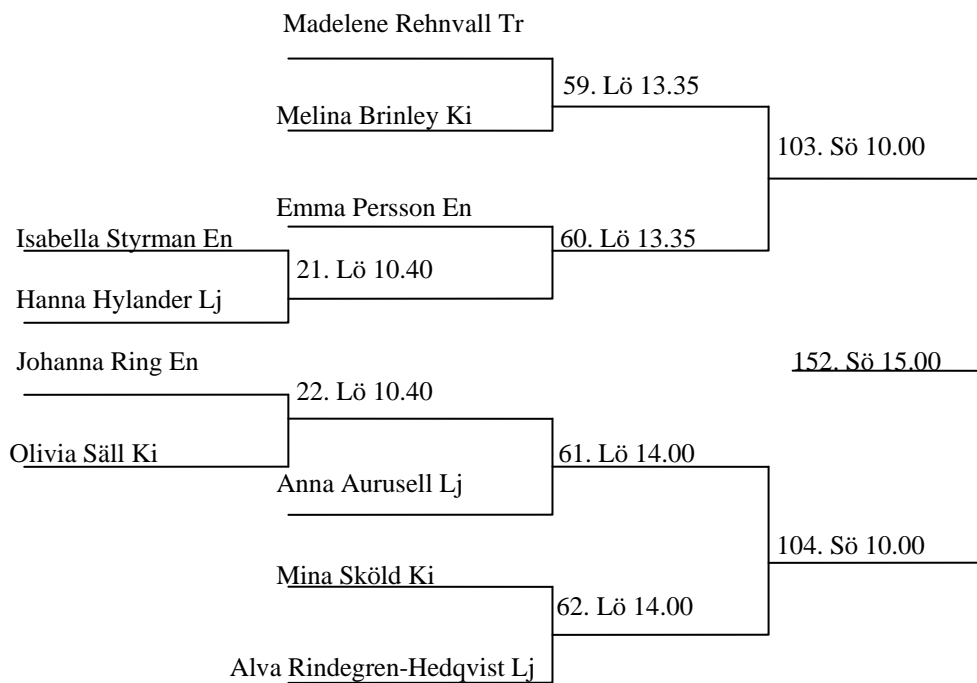

Damdubbel U15

Mikaela Ottosson / Linn Magnusson Lj

Mixeddubbel U15

Wilhelm Westberg / Amelia Persson En

Herrsingel U13

Herrdubbel U13

Damsingel U13

Damdubbel U13