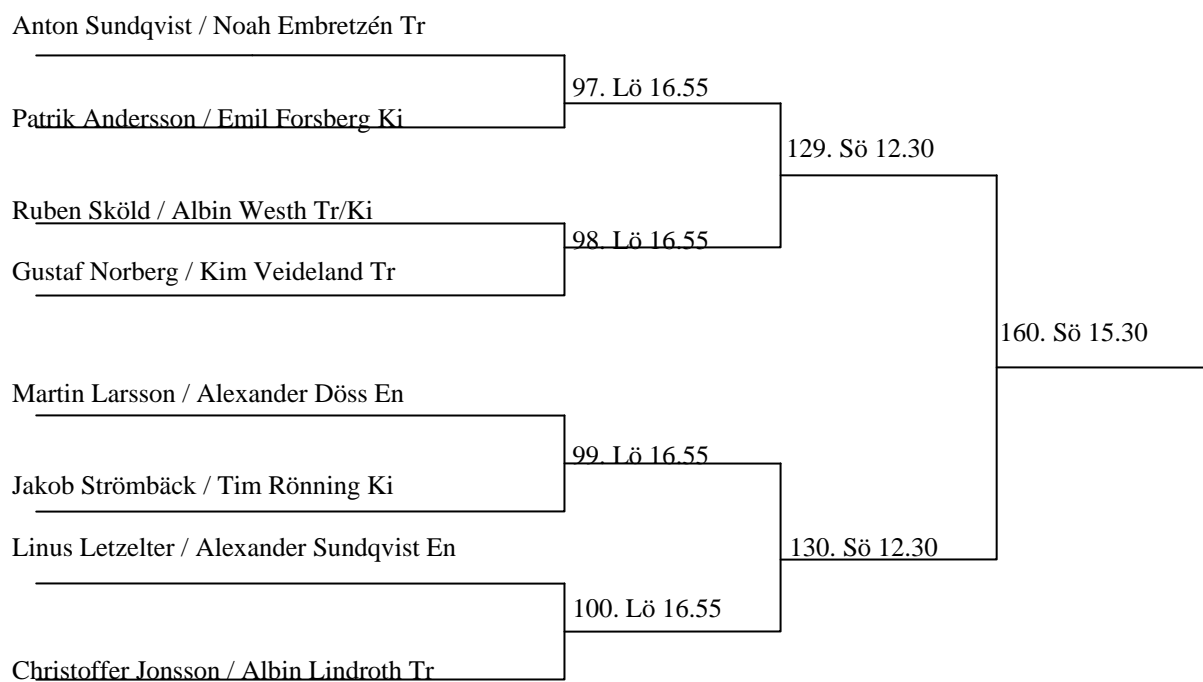

Damdubbel U15

Mikaela Ottosson / Linn Magnusson Lj

Mixeddubbel U15

Wilhelm Westberg / Amelia Persson En

Herrsingel U13

Herrdubbel U13

Damsingel U13

Damdubbel U13