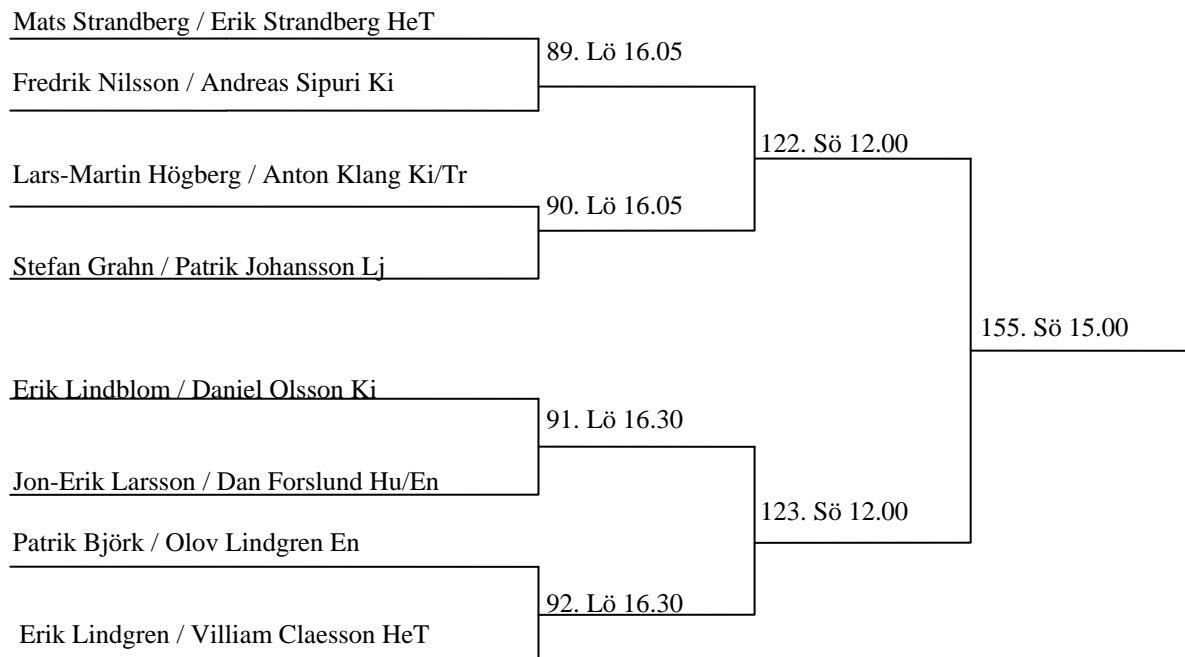

Herrdubbel Senior