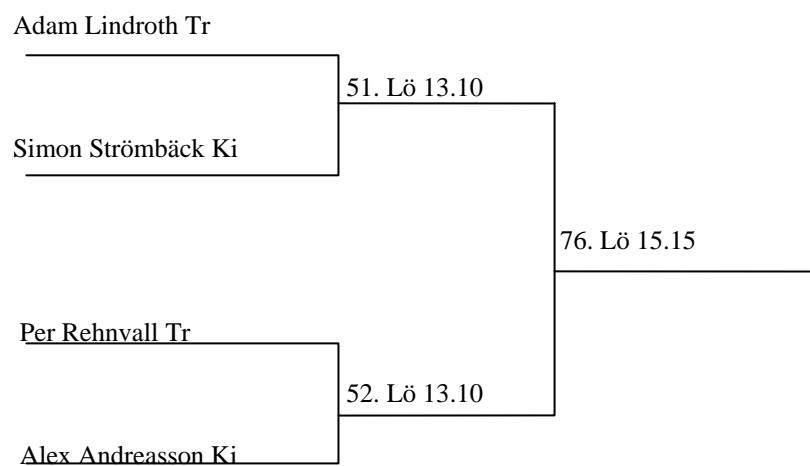

Herrsingel U11