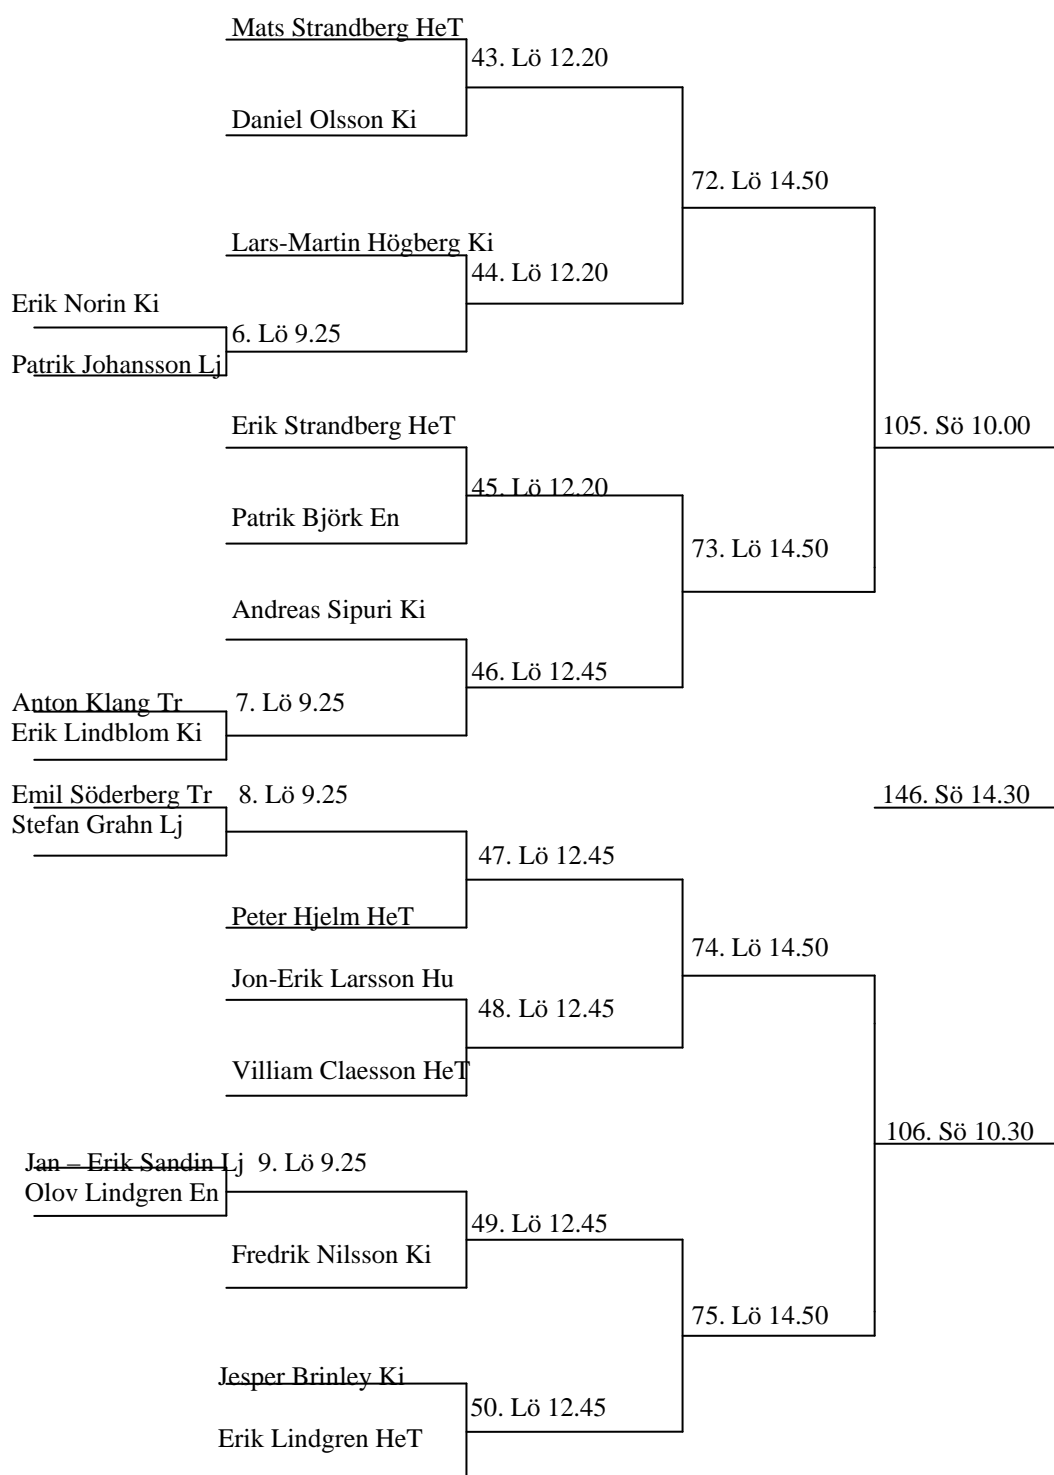

Herrsingel Senior