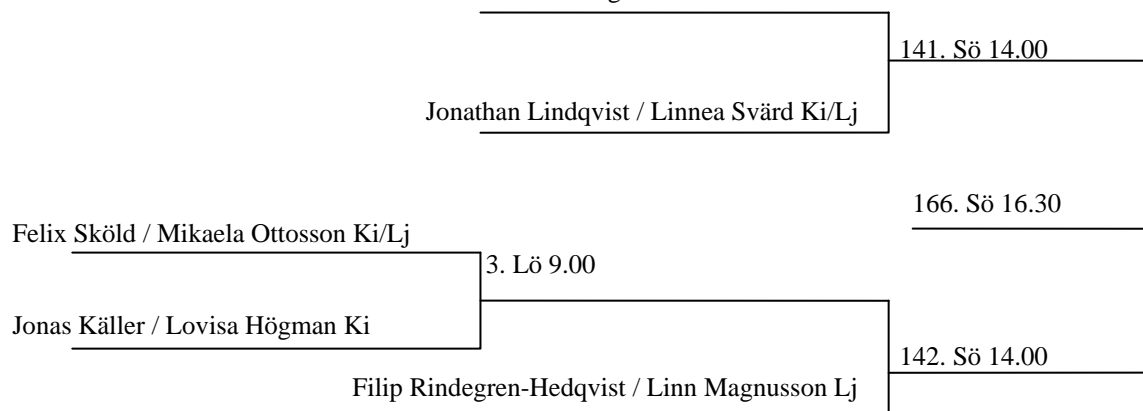

Mixeddubbel U15

Wilhelm Westberg / Amelia Persson En