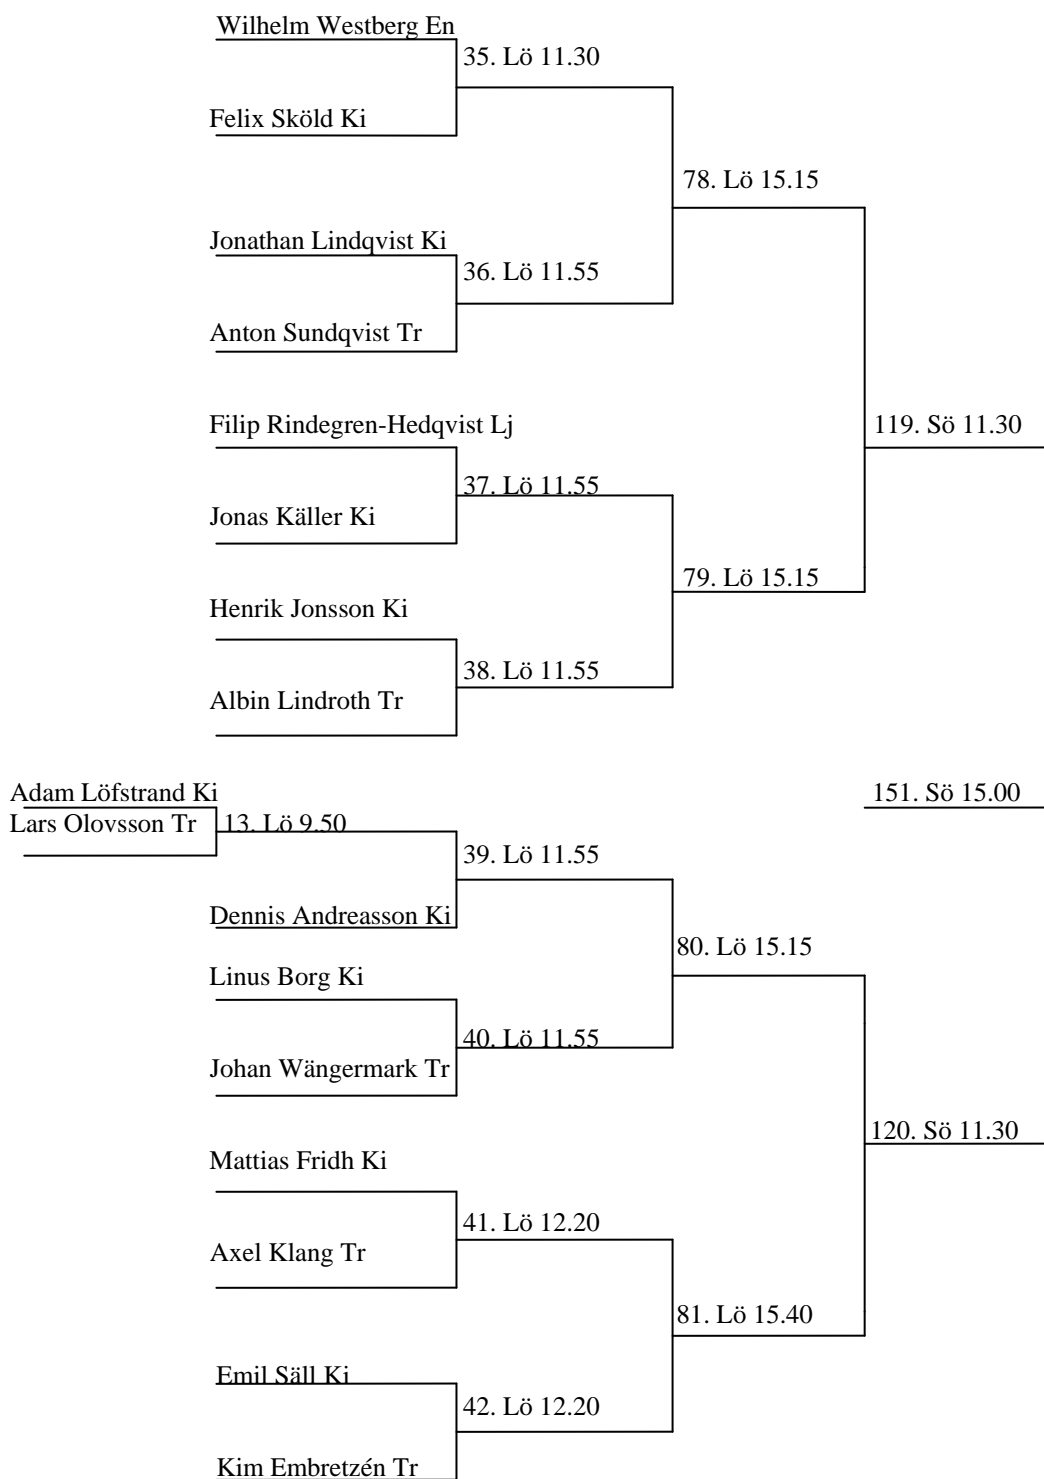

Amelia Persson / Linnea Swärth En/Lj

159. Sö 15.30

Nathalie Sundqvist / Madelene Rehnvall Tr

Mixeddubbel U17

Emil Söderberg / Nathalie Sundqvist Tr

165. Sö 16.00

Wilhelm Westberg / Amelia Persson En

Herrsingel U15