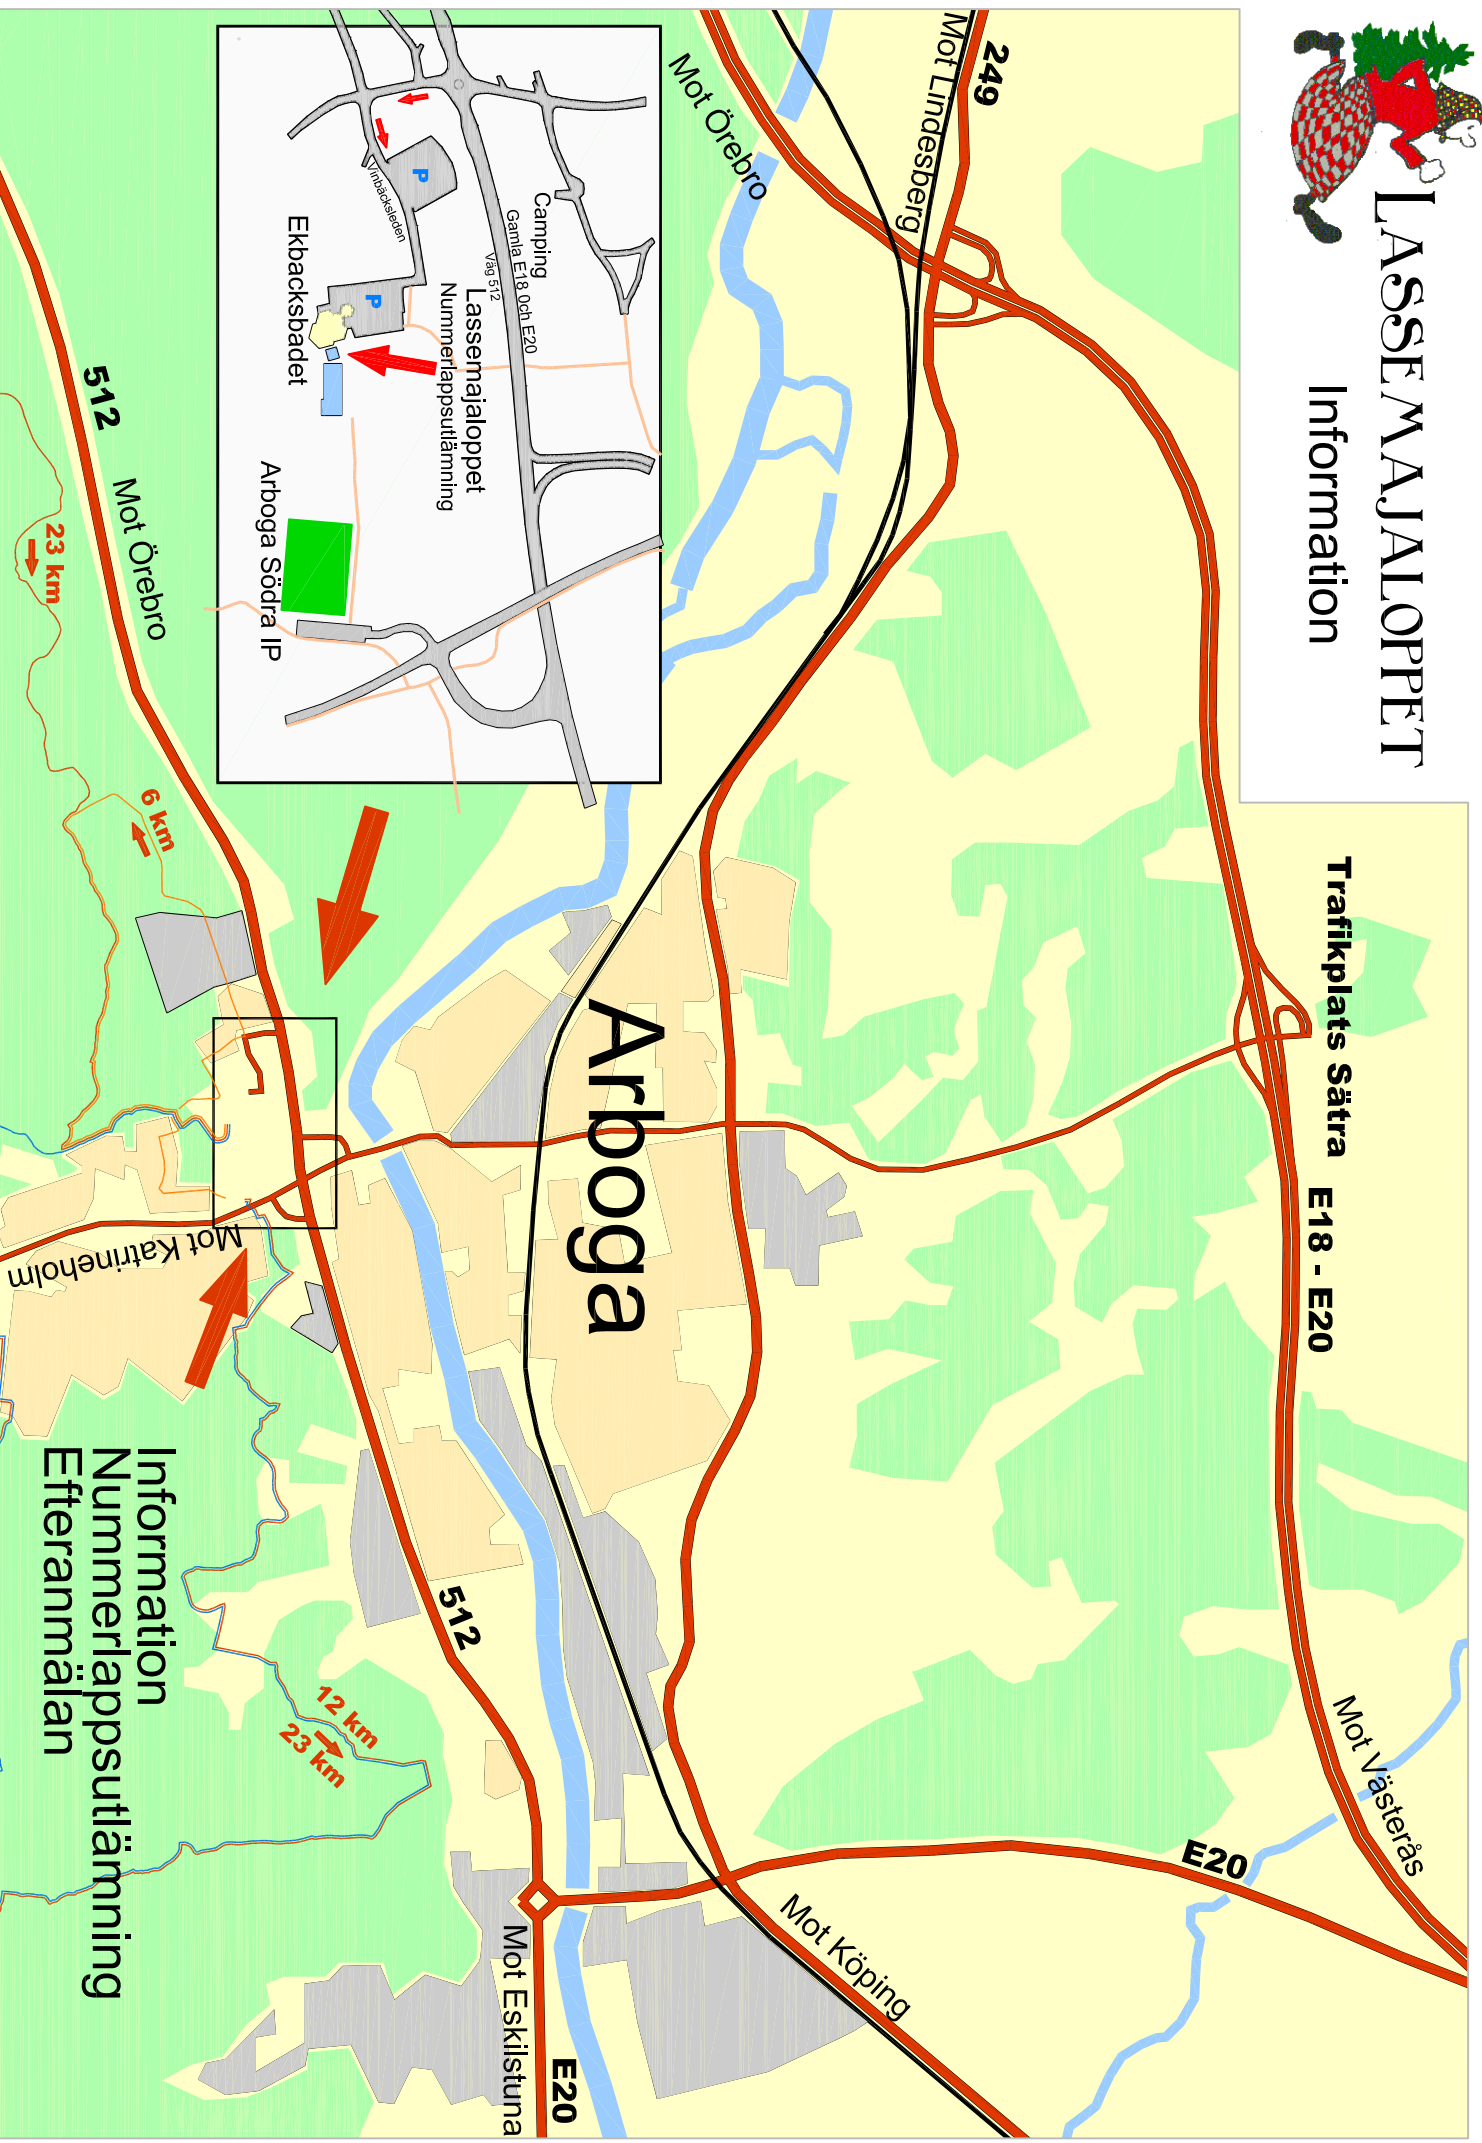

LASSE MAJALOPPET

Information

Trafikplats Sättra E18 - E20

Information
Nummerlappsutställning
Efteranmälan