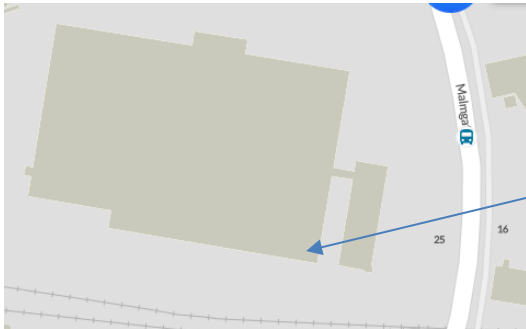

Bågskytteklubben Friskyttarna Hitta till våra anläggningar

Inomhus:

Här finns vi i stort sett under perioden oktober-april.
Lokalen har gatuadress Malmgatan 25

Här i byggnaden finns vi.
Spiraltrappa på hörnet.

Koordinater: N: 58.609418 E: 16.177272 (WGS84 decimal (lat,lon))

Tavelbana vid Himmelstalund:

Här finns vi i under perioden april-september.
Gatuadressen är Campingvägen

Här på fältet finns vi.

Koordinater: N 58° 35' 30.48", E 16° 8' 1.40" (WGS84 decimal (lat,lon))

Skogsbana:

Här finns vi under perioden april-september.
Banan finns i skogen mellan Leverstad och Finnstad.

Här i skogen finns vi.

Koordinater: N: 58.564097 E: 16.061301 (WGS84 decimal (lat,lon))