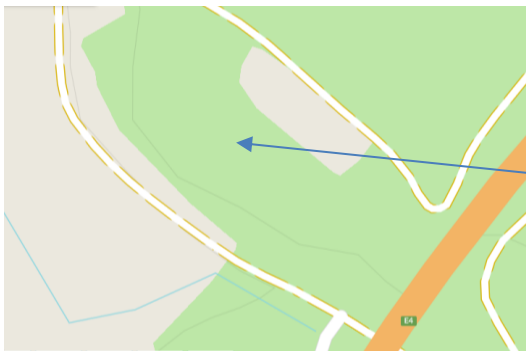

Bågskytteklubben Friskyttarna Hitta till våra anläggningar

Inomhus:

Här finns vi i stort sett under perioden oktober-april.
Lokalen har gatuadress Malmgatan 25

Här i byggnaden finns vi.
Spiraltrappa på hörnet.

Koordinater: N: 58.609418 E: 16.177272 (WGS84 decimal (lat,lon))

Tavelbana vid Himmelstalund:

Här finns vi i under perioden april-september.
Gatuadressen är Campingvägen

Här på fältet finns vi.

Koordinater: N 58° 35' 30.48", E 16° 8' 1.40" (WGS84 decimal (lat,lon))

Skogsbana:

Här finns vi under perioden april-september.
Banan finns i skogen mellan Leverstad och Finnstad.

Här i skogen finns vi.

Koordinater: N: 58.564097 E: 16.061301 (WGS84 decimal (lat,lon))