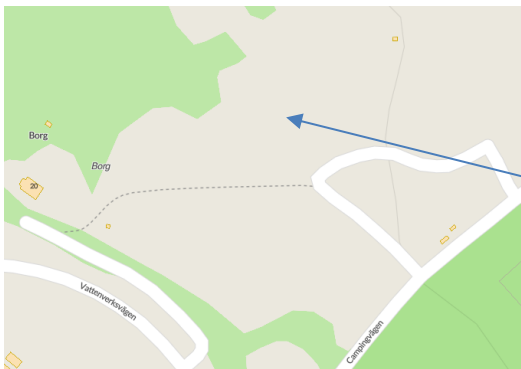

Bågskytteklubben Friskyttarna Hitta till våra anläggningar

Inomhus:

Här finns vi i stort sett under perioden oktober-april.
Lokalen har gatuadress Malmgatan 25

Här i byggnaden finns vi.
Spiraltrappa på hörnet.

Koordinater: N: 58.609418 E: 16.177272 (WGS84 decimal (lat,lon))

Tavelbana vid Himmelstalund:

Här finns vi i under perioden april-september.
Gatuadressen är Campingvägen

Här på fältet finns vi.

Koordinater: N 58° 35' 30.48", E 16° 8' 1.40" (WGS84 decimal (lat,lon))

Skogsbana:

Här finns vi under perioden april-september.
Banan finns i skogen mellan Leverstad och Finnstad.

Här i skogen finns vi.

Koordinater: N: 58.564097 E: 16.061301 (WGS84 decimal (lat,lon))