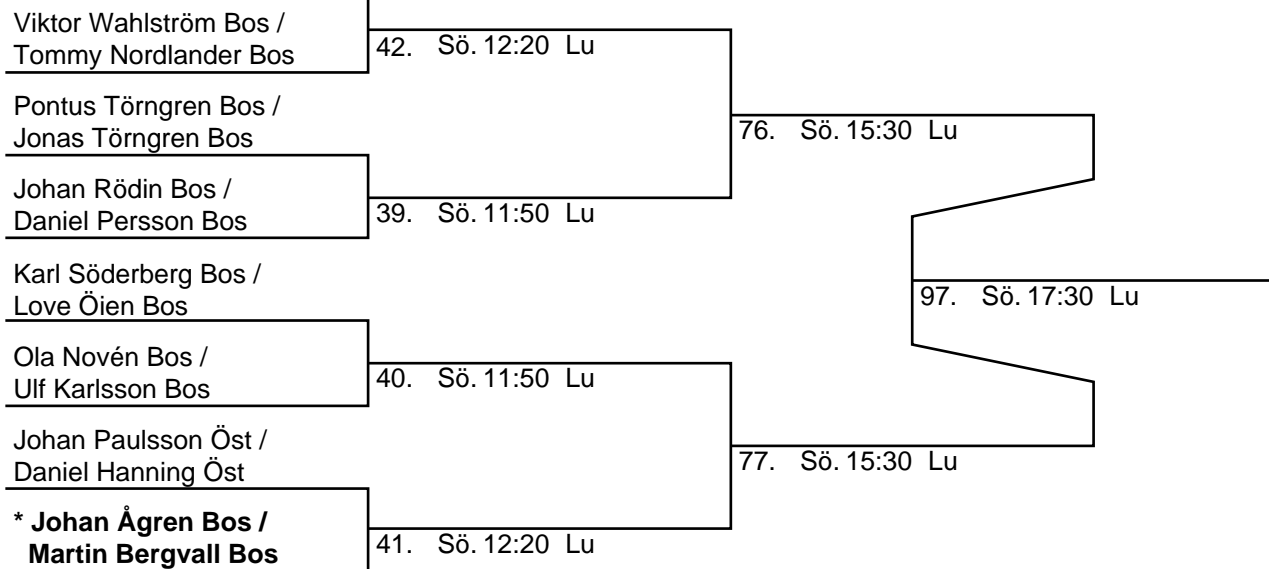

20. Sö. 10:10 Lu

66. Sö. 14:30 Lu

\* Jonas Törngren Bos /  
Torbjörn Sörlin Bos

54. Sö. 13:10 Lu

**Herr Singel Senior (10 Deltagare, 9 matcher)**

**Herr Dubbel Senior (8 Par, 7 matcher)**

**\* Urban Jonasson Öst /  
Herrik Ohlsson Öst**