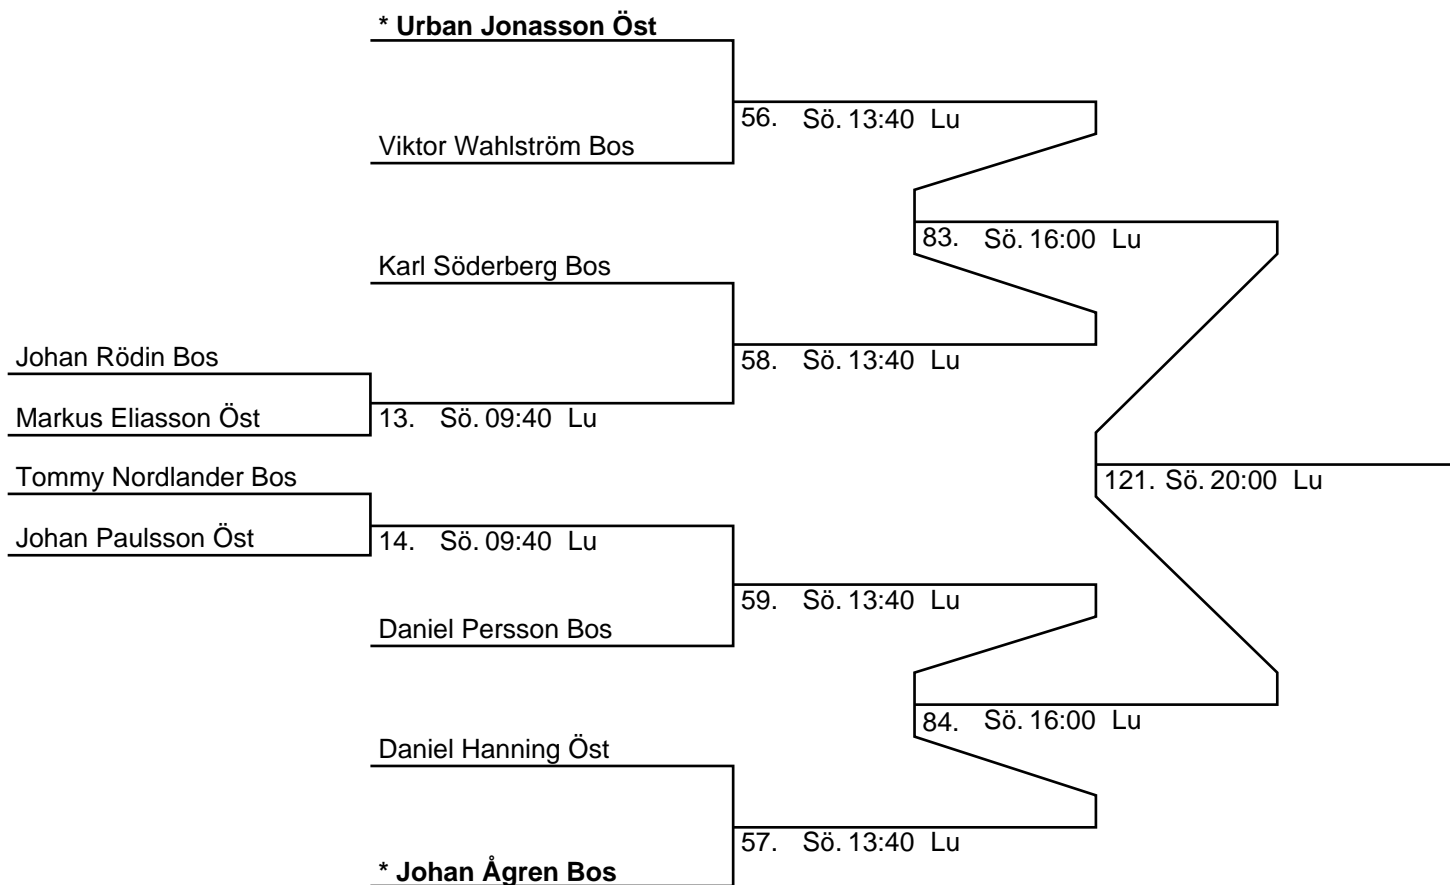

Herr Singel Senior (10 Deltagare, 9 matcher)