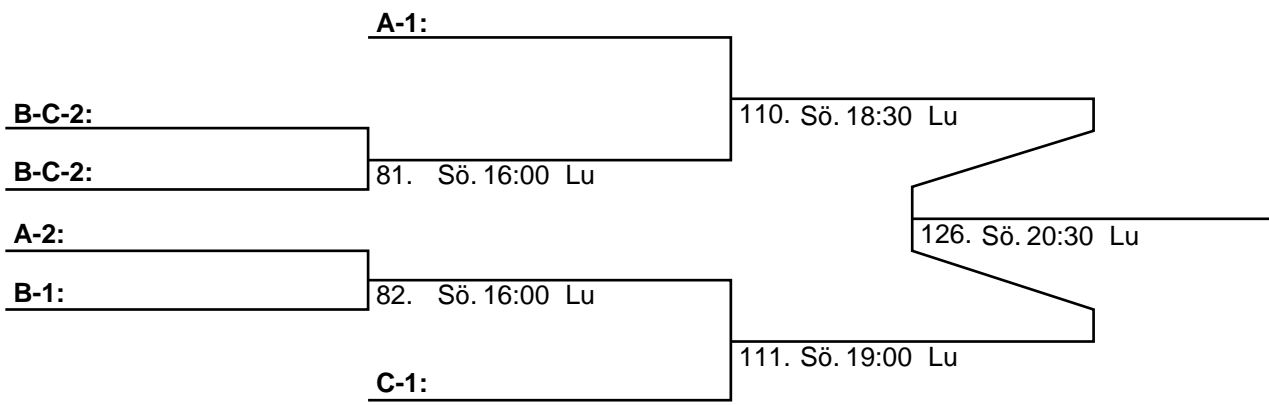

Dam Singel U17 (Slutspel)