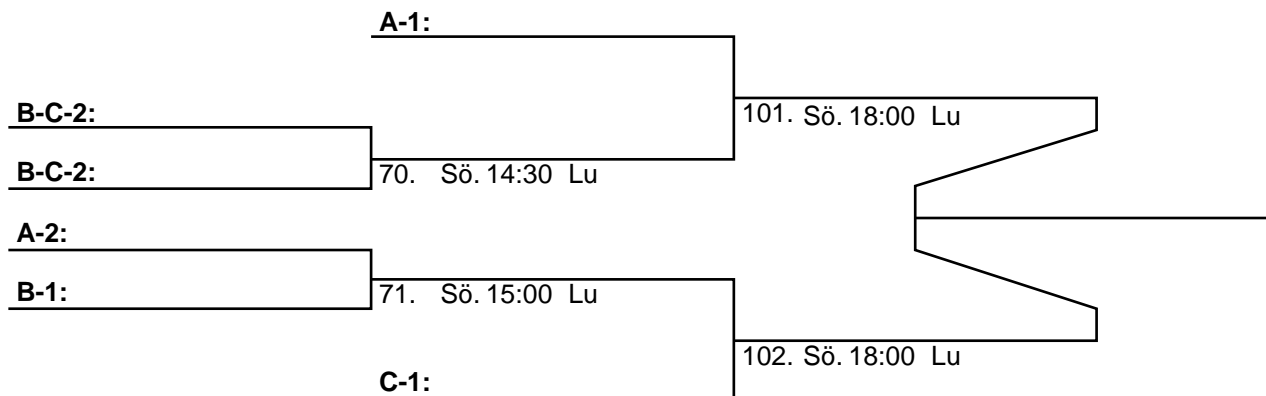

POOL B

A	Deo Bamrungchok	Bos	3	Sö. 09:00	Lu	A-B	_____
B	Daniel Bergdahl	Bos	23	Sö. 10:40	Lu	B-C	_____
C	Gustav Carlberg	Bos	51	Sö. 13:10	Lu	A-C	_____

Poolsegrare: _____

Pooltvåa: _____

POOL C

A	* Robin Sörlin	Bos	4	Sö. 09:00	Lu	A-B	_____
B	Jesper Lagerström	Bos	24	Sö. 10:40	Lu	B-C	_____
C	Philip Lundgren	Bos	52	Sö. 13:10	Lu	A-C	_____

Poolsegrare: _____

Pooltvåa: _____

Herr Singel U15 (Slutspel)

Herr Dubbel U15 (4 Par, 3 matcher)

* Robin Sörlin Bos /
Tim Sjölund Bos

Albin Sunding Bos /
William Holmberg Bos

Gustav Carlberg Bos /
Deo Bamrungchok Bos

* Jesper Lagerström Bos /
Philip Lundgren Bos

113. Sö. 19:00 Lu

124. Sö. 20:00 Lu

114. Sö. 19:00 Lu