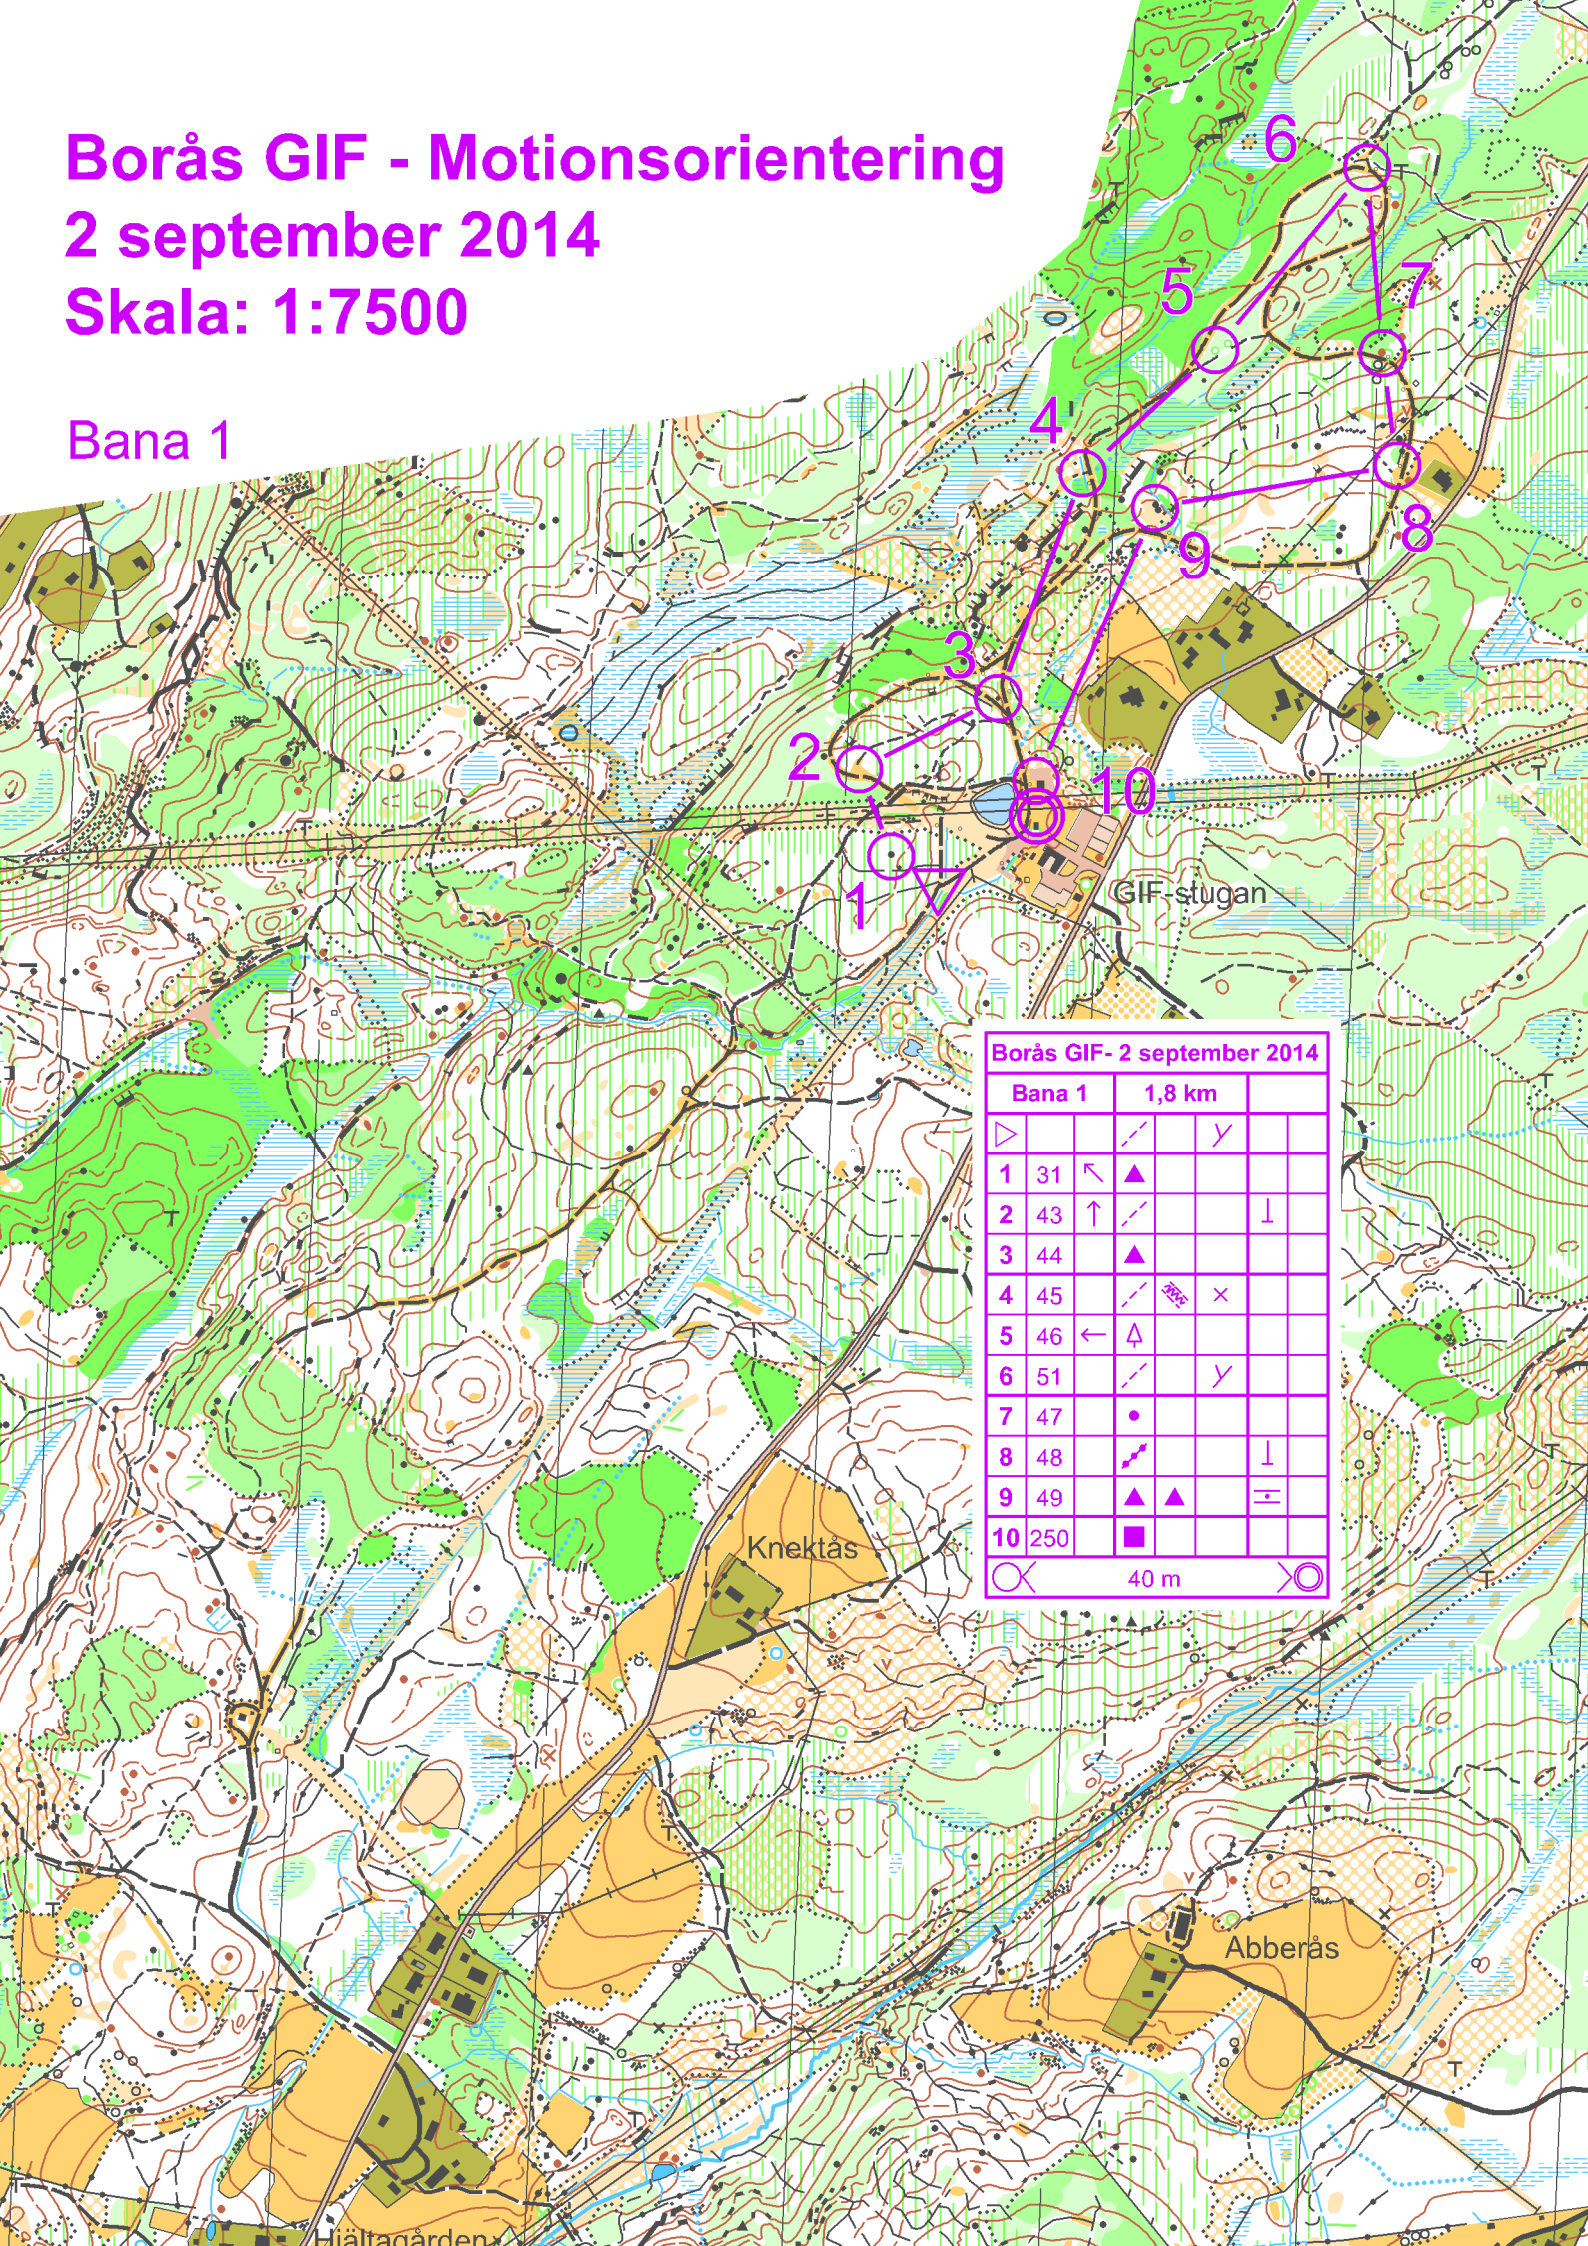

# Borås GIF - Motionsorientering

## 2 september 2014

### Skala: 1:7500

#### Bana 1

**Borås GIF - 2 september 2014**

	Bana 1	1,8 km		
▷		↗	↘	
1	31	↖	▲	
2	43	↑		⊥
3	44	▲		
4	45	↗	×	
5	46	←	△	
6	51	↗	↘	
7	47	•		
8	48	↗		⊥
9	49	▲	▲	≡
10	250	■		

⊗ 40 m ⊙