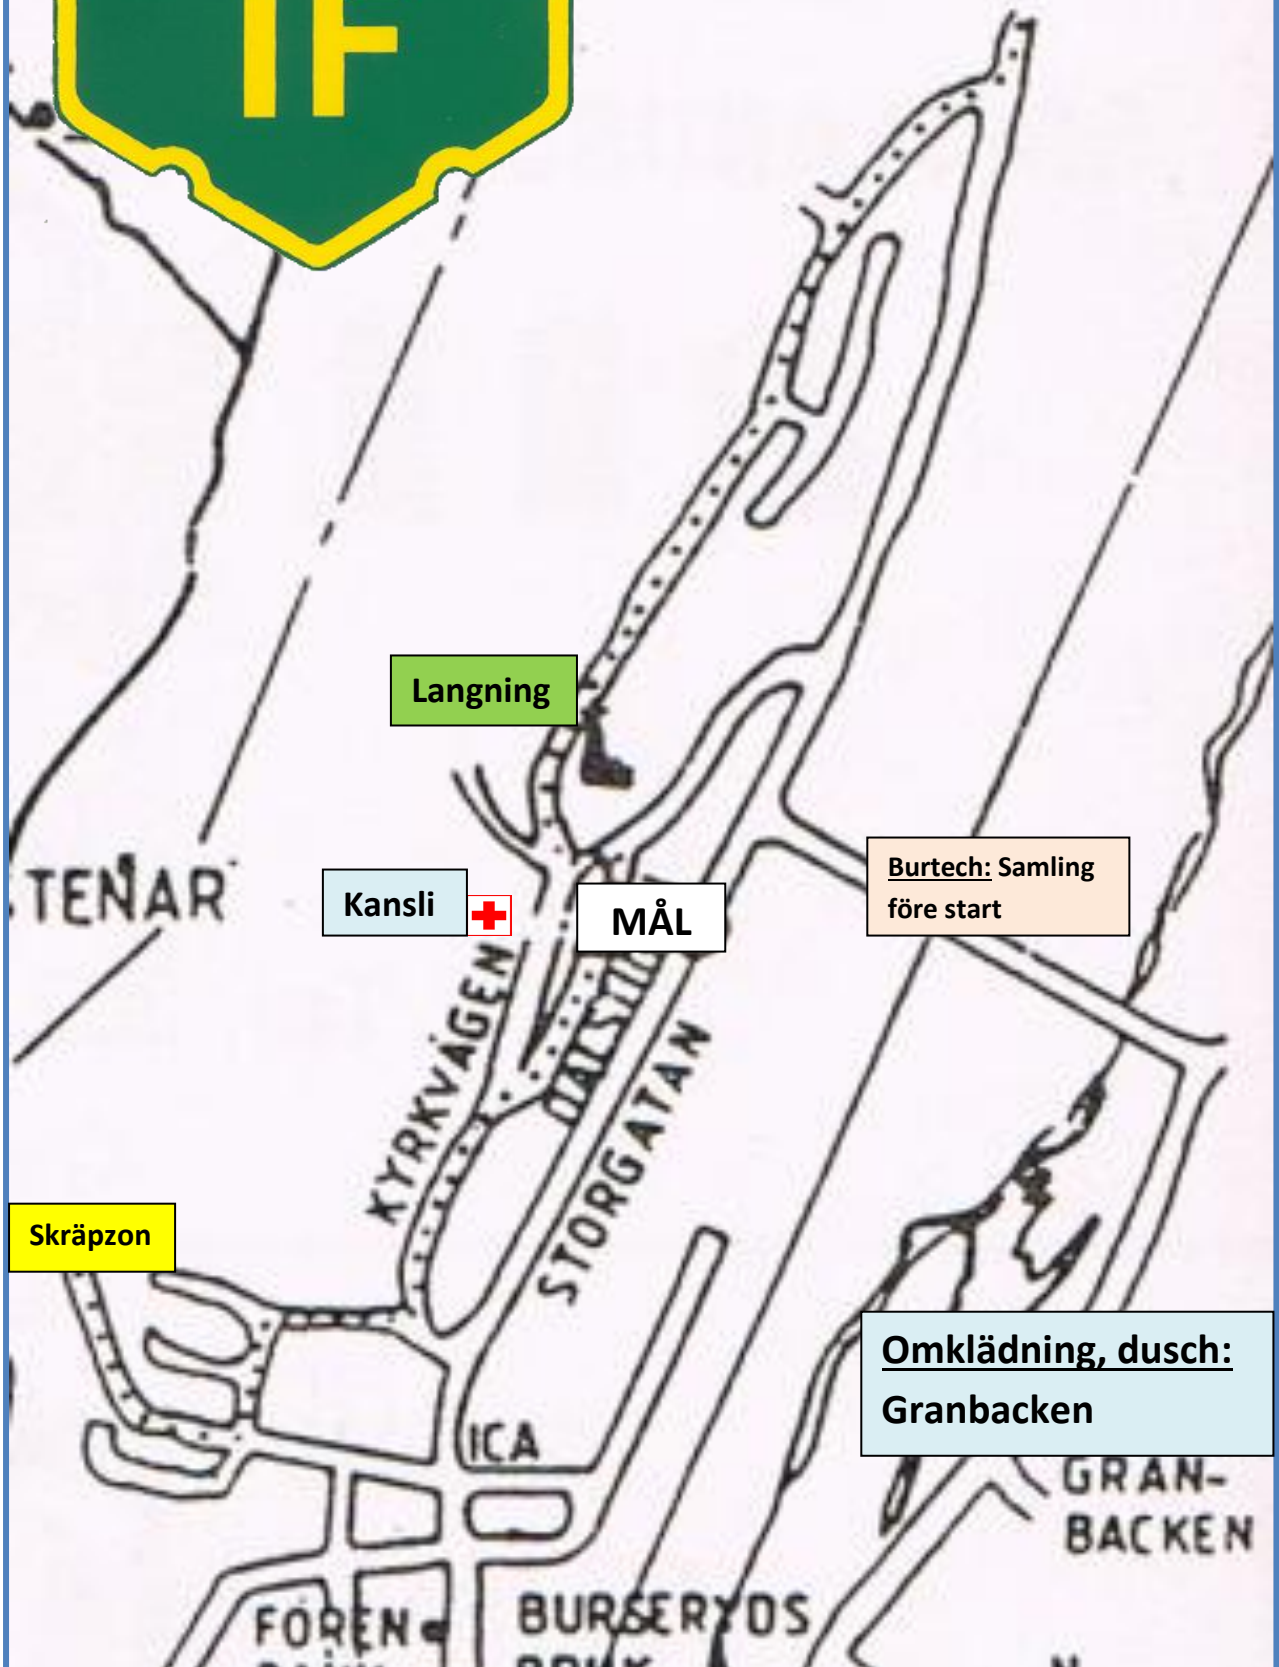

# START- OCH MÅLOMRÅDE

Langning

Kansli +

MÅL

Burtech: Samling  
före start

Skräpzon

Omklädning, dusch:  
Granbacken