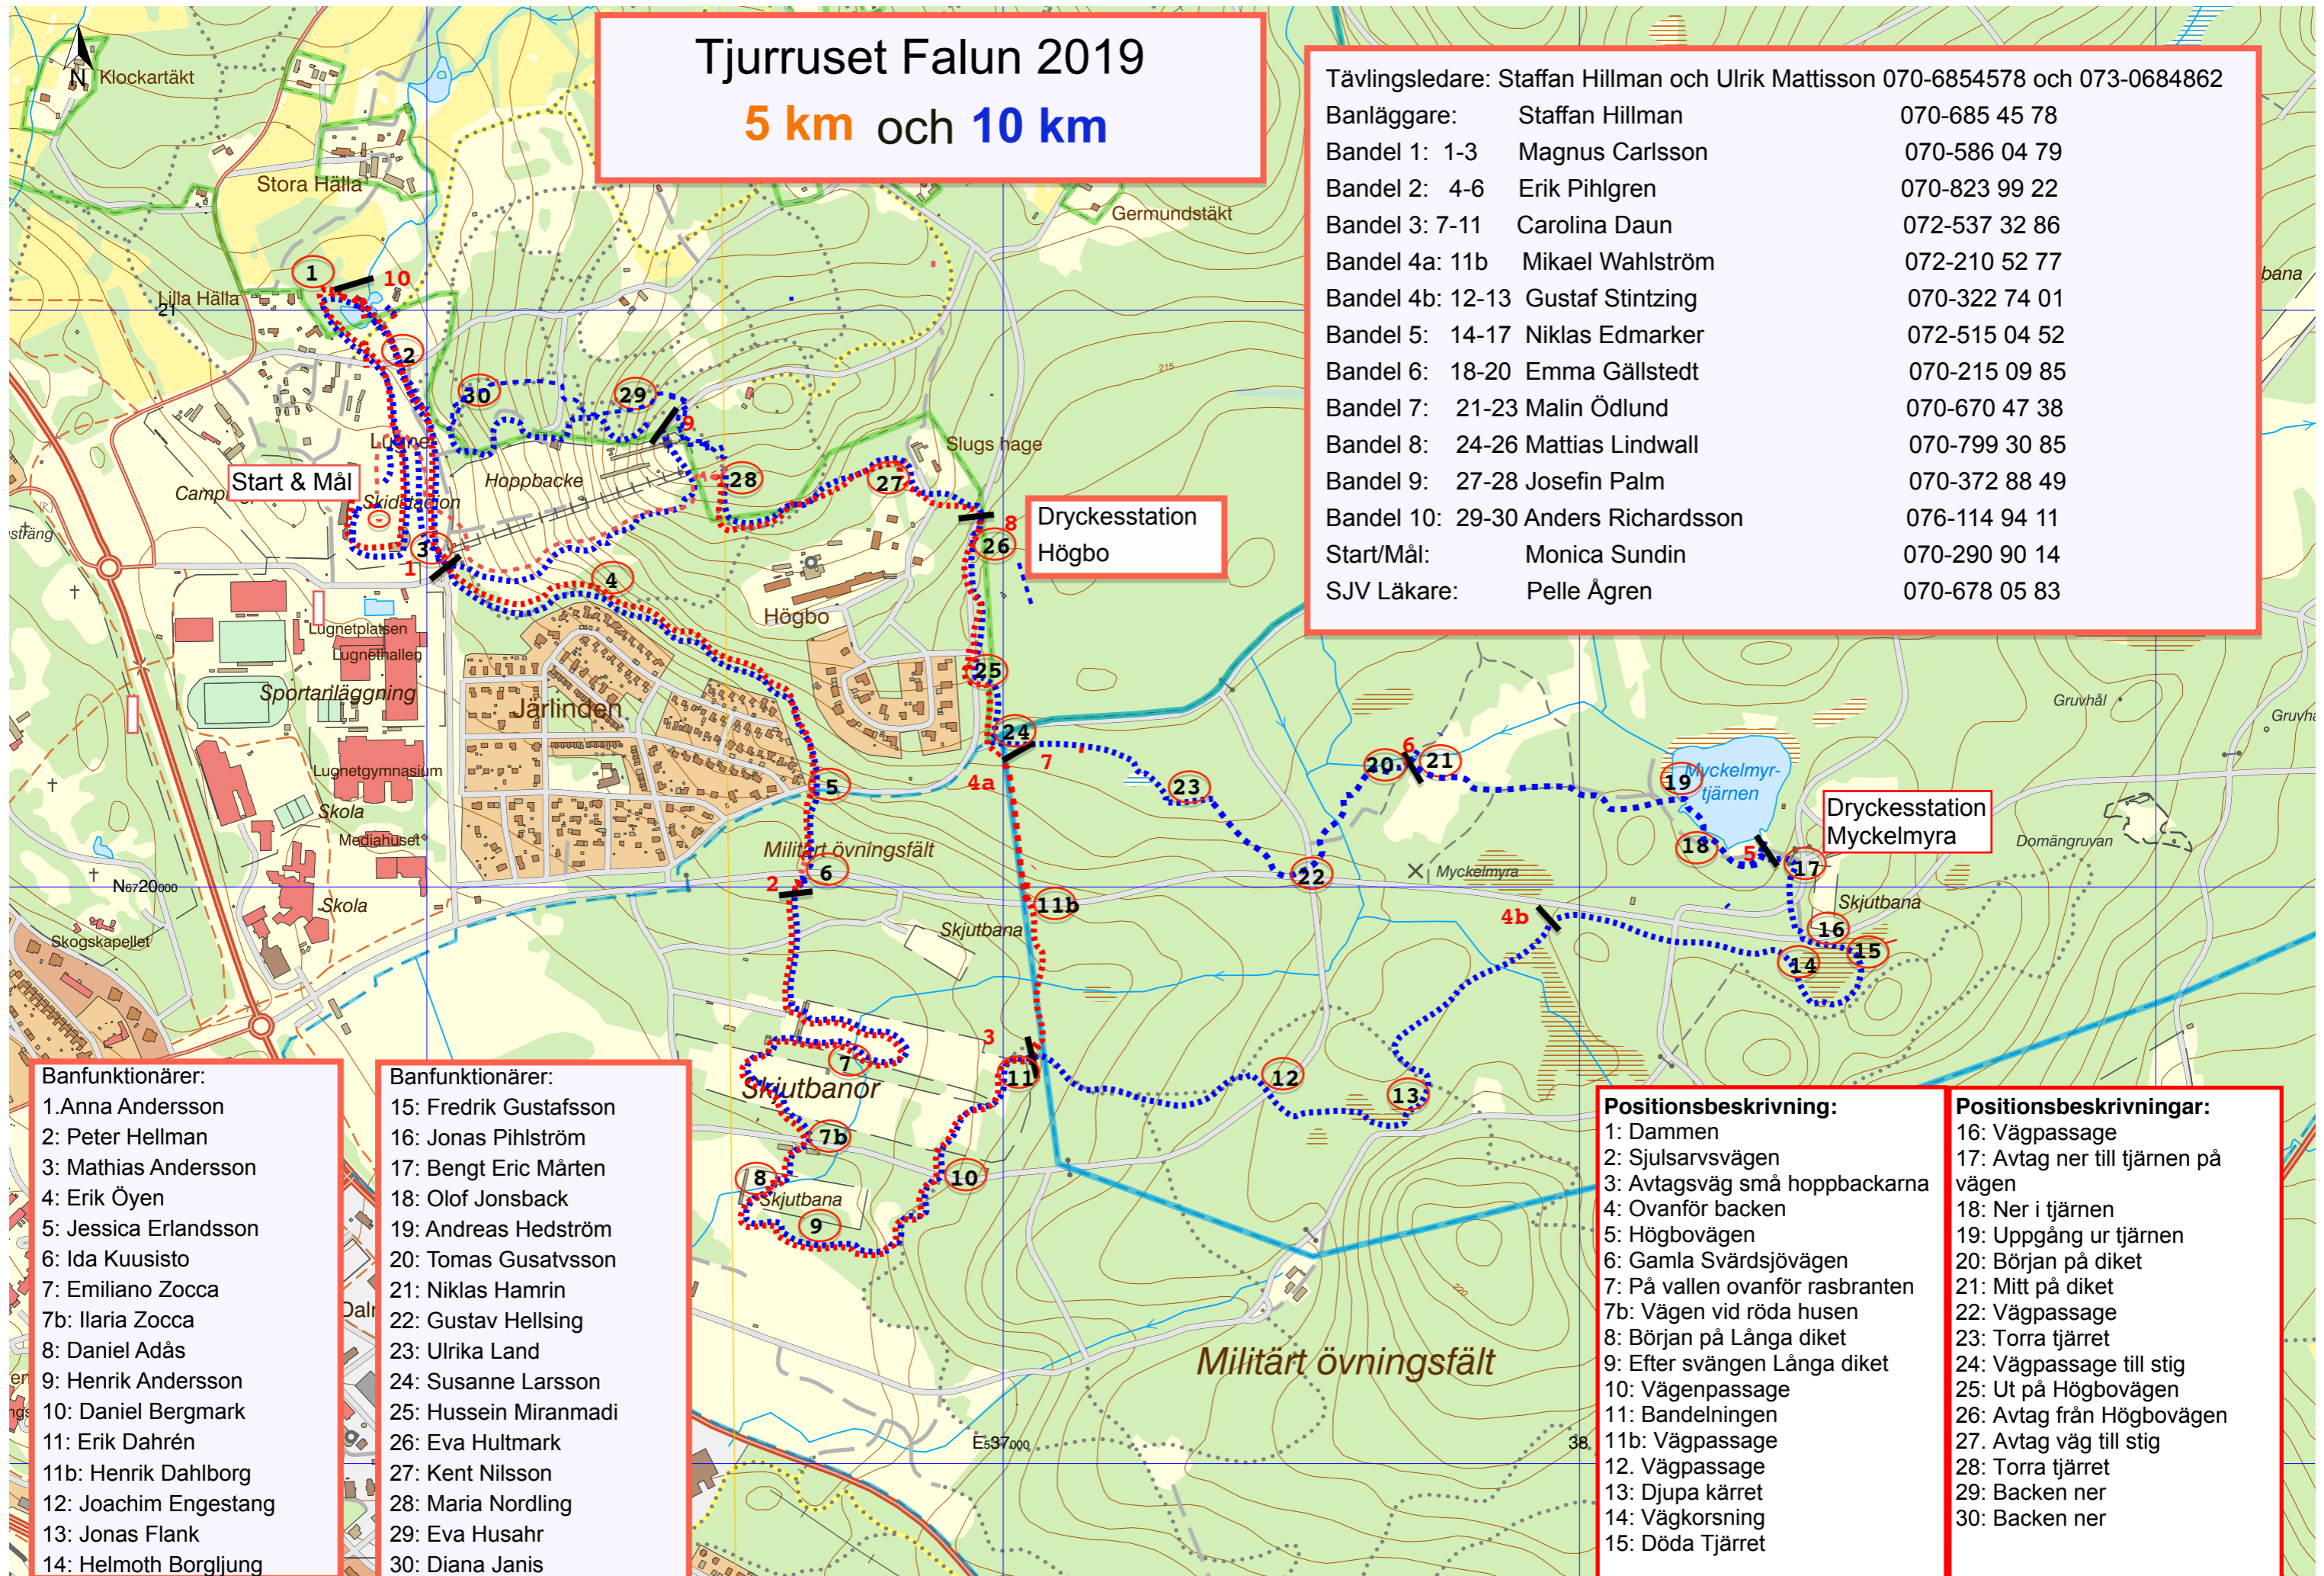

Tjurruset Falun 2019

5 km och 10 km

Tävlingsledare: Staffan Hillman och Ulrik Mattisson 070-6854578 och 073-0684862

Banläggare:	Staffan Hillman	070-685 45 78
Bandel 1: 1-3	Magnus Carlsson	070-586 04 79
Bandel 2: 4-6	Erik Pihlgren	070-823 99 22
Bandel 3: 7-11	Carolina Daun	072-537 32 86
Bandel 4a: 11b	Mikael Wahlström	072-210 52 77
Bandel 4b: 12-13	Gustaf Stintzing	070-322 74 01
Bandel 5: 14-17	Niklas Edmarker	072-515 04 52
Bandel 6: 18-20	Emma Gällstedt	070-215 09 85
Bandel 7: 21-23	Malin Ödlund	070-670 47 38
Bandel 8: 24-26	Mattias Lindwall	070-799 30 85
Bandel 9: 27-28	Josefin Palm	070-372 88 49
Bandel 10: 29-30	Anders Richardsson	076-114 94 11
Start/Mål:	Monica Sundin	070-290 90 14
SJV Läkare:	Pelle Ågren	070-678 05 83

1. **Banfunktionärer:**
2. 1: Anna Andersson
   - 2: Peter Hellman
   - 3: Mathias Andersson
   - 4: Erik Öyen
   - 5: Jessica Erlandsson
   - 6: Ida Kuusisto
   - 7: Emiliano Zocca
   - 7b: Ilaria Zocca
   - 8: Daniel Adås
   - 9: Henrik Andersson
   - 10: Daniel Bergmark
   - 11: Erik Dahrén
   - 11b: Henrik Dahlborg
   - 12: Joachim Engestang
   - 13: Jonas Flank
   - 14: Helmoth Borgljung

1. **Banfunktionärer:**
2. 15: Fredrik Gustafsson
   - 16: Jonas Pihlström
   - 17: Bengt Eric Märten
   - 18: Olof Jonsback
   - 19: Andreas Hedström
   - 20: Tomas Gusatvsson
   - 21: Niklas Hamrin
   - 22: Gustav Helsing
   - 23: Ulrika Land
   - 24: Susanne Larsson
   - 25: Hussein Miranmadi
   - 26: Eva Hultmark
   - 27: Kent Nilsson
   - 28: Maria Nordling
   - 29: Eva Husahr
   - 30: Diana Janis

1. **Positionsbeskrivning:**
2. 1: Dammen
   - 2: Sjulsarvsvägen
   - 3: Avtagsväg små hoppbackarna
   - 4: Ovanför backen
   - 5: Högbovägen
   - 6: Gamla Svärdsjövägen
   - 7: På vällen ovanför rasbranten
   - 7b: Vägen vid röda husen
   - 8: Början på Långa diket
   - 9: Efter svängen Långa diket
   - 10: Vägenpassage
   - 11: Bandelningen
   - 11b: Vägenpassage
   - 12: Vägenpassage
   - 13: Djupa kärret
   - 14: Vägkorsning
   - 15: Döda Tjärret

1. **Positionsbeskrivningar:**
2. 16: Vägpassage
   - 17: Avtag ner till tjärnen på vägen
   - 18: Ner i tjärnen
   - 19: Uppgång ur tjärnen
   - 20: Början på diket
   - 21: Mitt på diket
   - 22: Vägenpassage
   - 23: Torra tjärret
   - 24: Vägenpassage till stig
   - 25: Ut på Högbovägen
   - 26: Avtag från Högbovägen
   - 27: Avtag väg till stig
   - 28: Torra tjärret
   - 29: Backen ner
   - 30: Backen ner