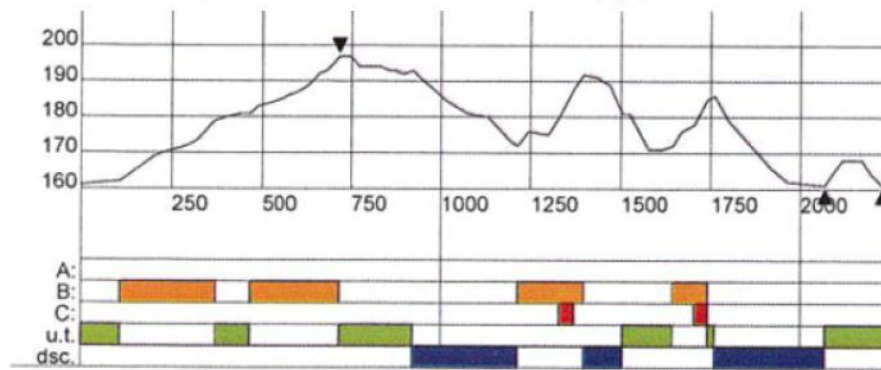

Scandic

Kopparskidan

Volkswagen Cup
 Scandic Cup
 Distriktsstafett för juniorer
 Kopparskidan Mixstafett
 &
 Nordic Junior Ski Competition

5/10/15 km

2,5 km Blue

Length: 2,25 km
 Height Difference: 36 m
 Maximum Climb: 21 m
 Total Climb: 83 m
 Lowest Point: 161 m.a.s.l
 Highest Point: 197 m.a.s.l
 Category: E
 Competition Level: WSC/WC