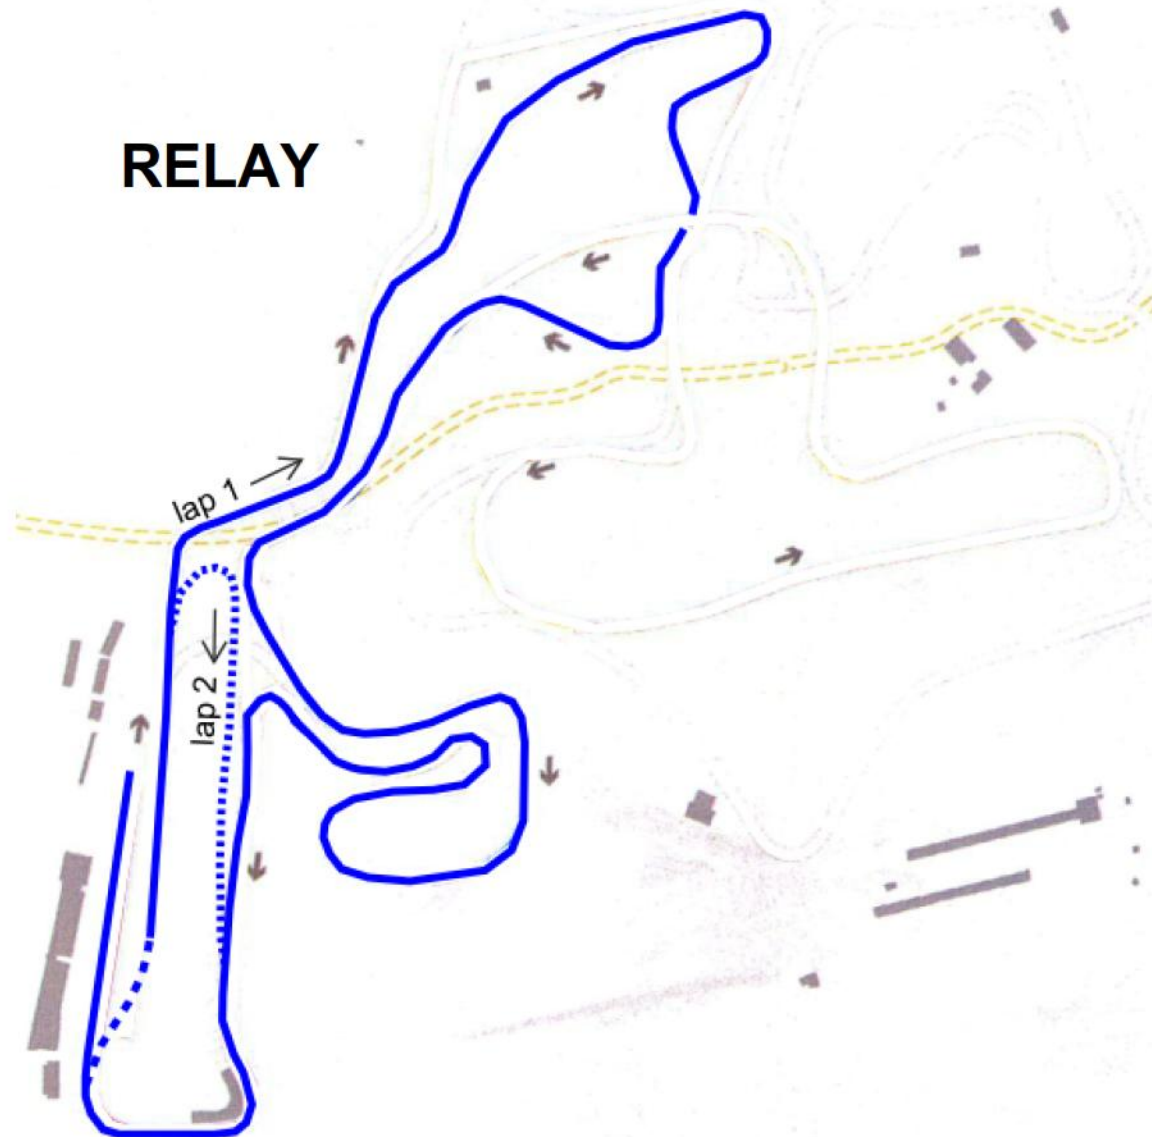

Scandic

Kopparskidan

Volkswagen Cup
 Scandic Cup
 Distriktsstafett för juniorer
 Kopparskidan Mixstafett
 &
 Nordic Junior Ski Competition

FALUN

RELAY

Idre Fjäll

ORMSALVA

2,5 km Blue
3,1 km
lap 1 + lap 2

Length: 2,25 km (3,1km) Lowest Point: 161 m.a.s.l
 Height Difference: 36 m Highest Point: 197 m.a.s.l
 Maximum Climb: 21 m Category: E
 Total Climb: 83 m Competition Level: WSC/WC

Thakita