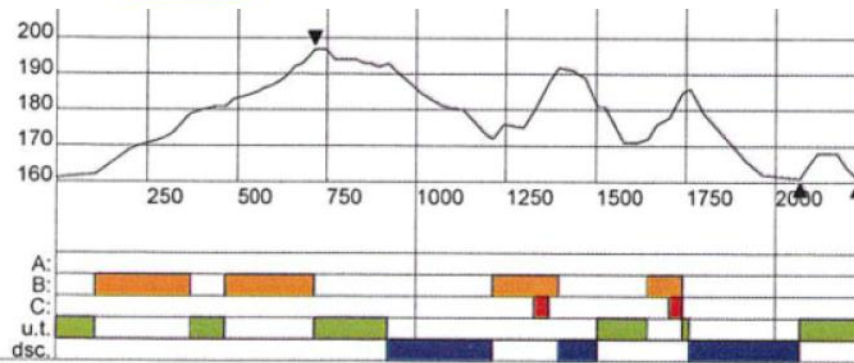

Scandic

Kopparskidan

Volkswagen Cup
 Scandic Cup
 Distriktsstafett för juniorer
 Kopparskidan Mixstafett
 &
 Nordic Junior Ski Competition

FALUN

RELAY

Idre Fjäll

ORMSALVA

2,5 km Blue
3,1 km
lap 1 + lap 2

Length: 2,25 km (3,1km) Lowest Point: 161 m.a.s.l
 Height Difference: 36 m Highest Point: 197 m.a.s.l
 Maximum Climb: 21 m Category: E
 Total Climb: 83 m Competition Level: WSC/WC

Thakita