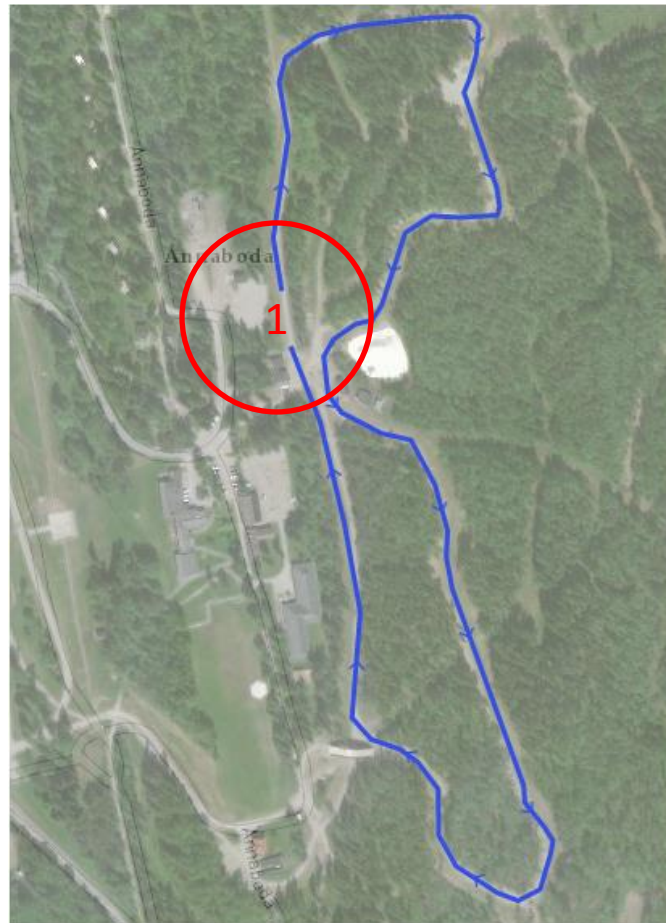

KILSBERGSLOPPET 2019

1. Sekretariat

- Fika
- Start
- Varvning
- Mål

2. Omklädningsrum Parkering

3. Lunchrestaurang

4. Parkering

KILSBERGSLOPPET 2019

800 m

1. Sekretariat

- Fika
- Start
- Varvning
- Mål

KILSBERGSLOPPET 2019

1.6 km

1. Sekretariat

- Fika
- Start
- Varvning
- Mål

KILSBERGSLOPPET 2019

2.5 km , 5 km (2x 2.5) 10 km (2x 2.5)