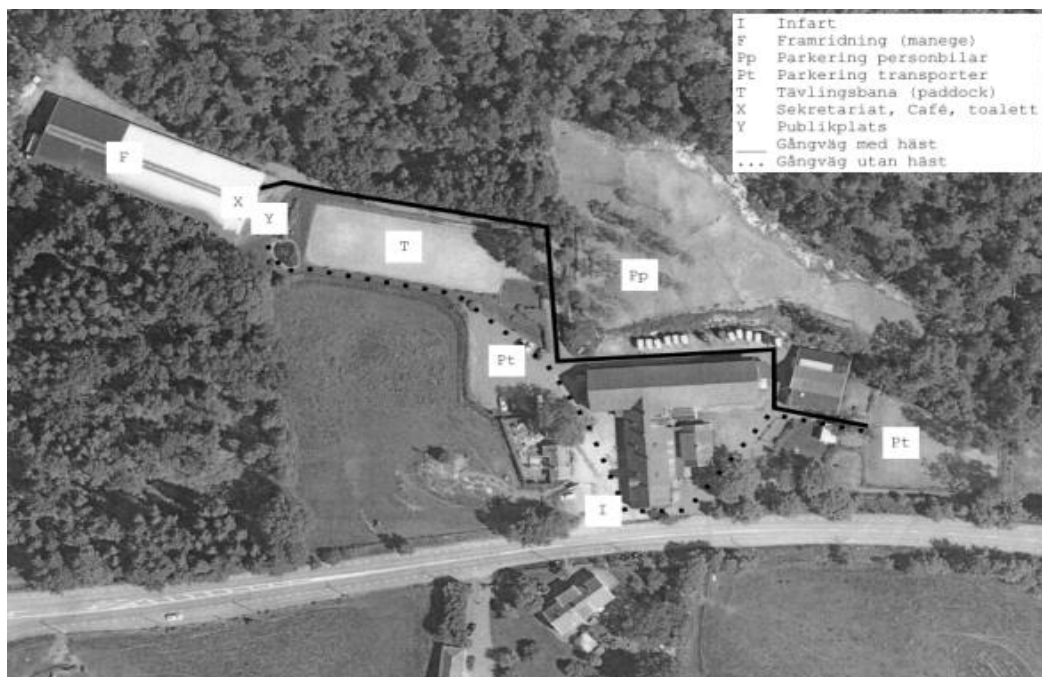

Prisutdelning i klass 1: Alla placerade till fots.
Prisutdelning i Klass 2: Placerade 1-3 till häst, resten placerade till fots.

Då vi har begränsade parkeringsmöjligheter här på Helenedal för hästtransporter, ber vi er att när er klass är slut lämna plats för ekipagen som startar i nästa klass.. Större lastbilstransporter än tvåhästar kan vi ej ta emot.–Tack på förhand!

Ekipage som ej avanmält till klass och inte kommer till start ska erlägga en straffavgift på 150 kr/klass. Avanmälan som kan styrkas med läkar eller veterinär intyg och som är arrangören tillhanda senast en vecka efter tävlingens slut debiteras ingen avgift.

Sen avanmälan: Görs till resultatansvarig - **Titti Carlberg 0709-699649**.
alt Tävlingsansvarig - **Linda Svensson 0736-723376**.
Övriga frågor: Besvaras av - **Eva-Lena Julin 0708-56 88 93 julinewa@gmail.com**

Lämna gärna en lapp i sekretariatet med info om dig och din häst, så kan vår speaker berätta lite om er vid start.

Sekretariatet: Finns i ridhuset och öppnar kl 07.30. Vaccinationsintyg uppvisas i sekretariatet innan urlastning.

Servering: Enklare servering finns på tävlingsplatsen. Titta gärna in på en fika!

Följande **gps** koordinat gäller till Helenedals Ridklubb:

WGS84: Lat N 57° 40' 21" Lon E 12° 3' 34"

RT90: X: 6400369, Y: 1276561 / Boråsvägen 19, 431 36 Mölndal

Se även info på www.hlrk.se