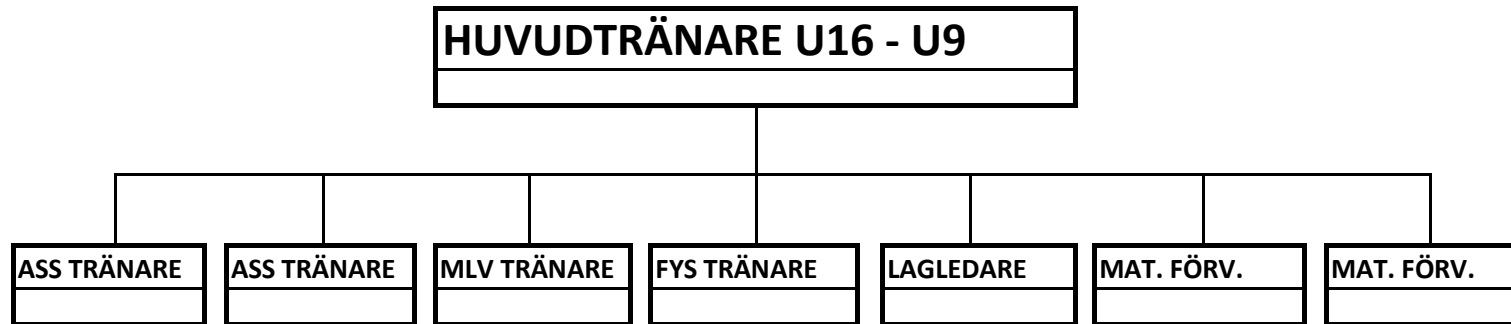

ORGANISATION RUNT VARJE LAG.

Obs! Ungdomslagen U16 - U9 har likvärdig organisation där man försöker fånga upp så många som möjligt som kan bidra till laget.