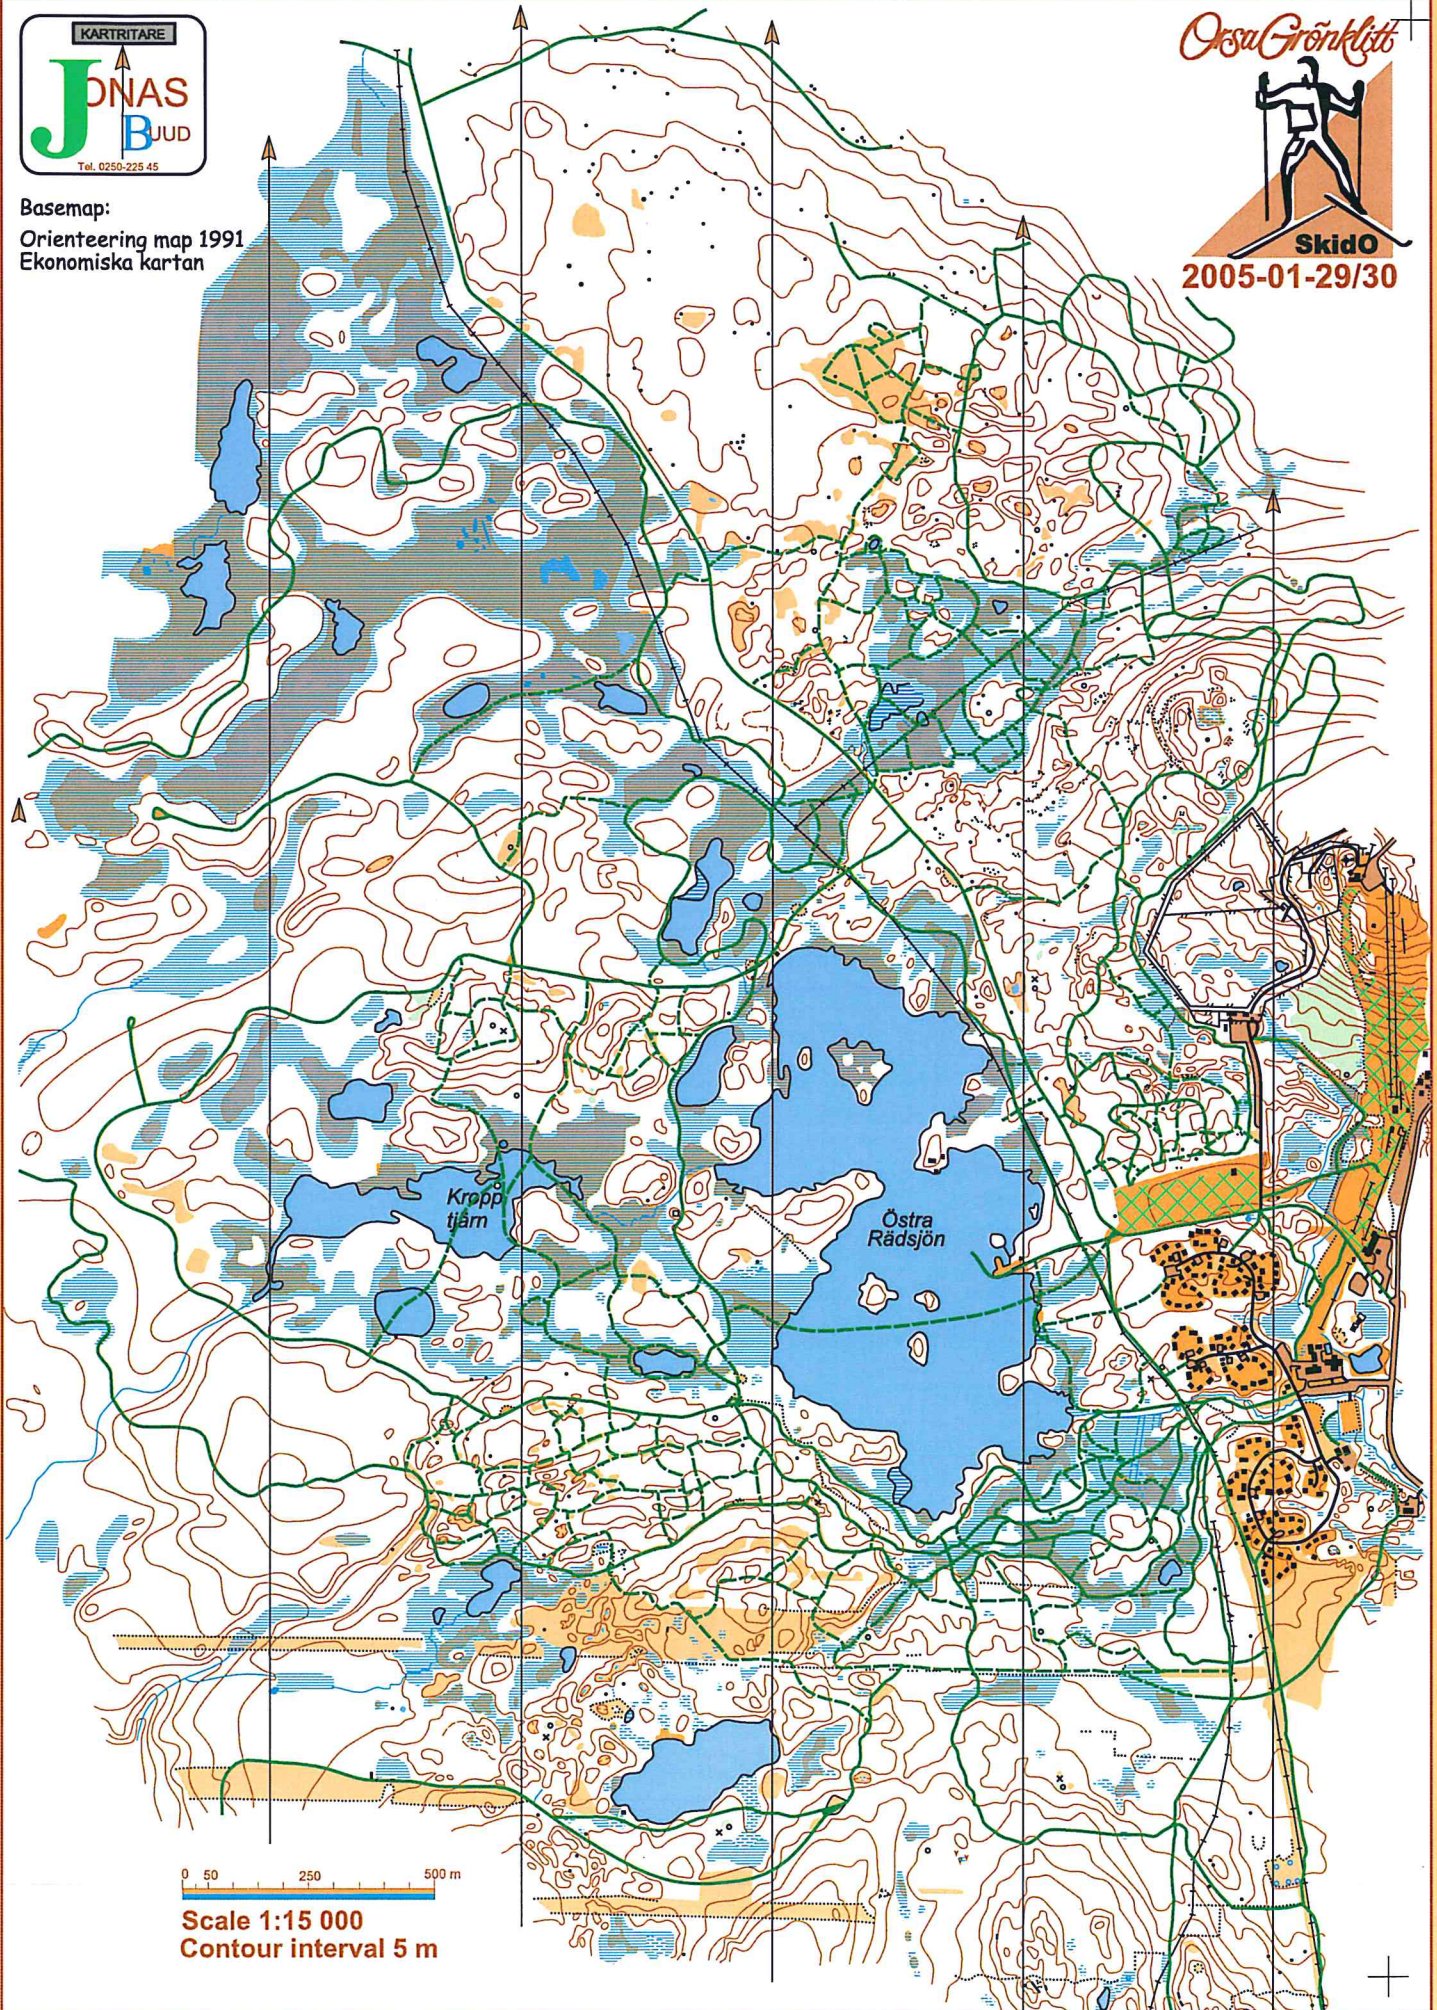

Basemap:
Orienteering map 1991
Ekonomiska kartan

Orsa Grönklätt

2005-01-29/30

0 50 250 500 m

Scale 1:15 000
Contour interval 5 m