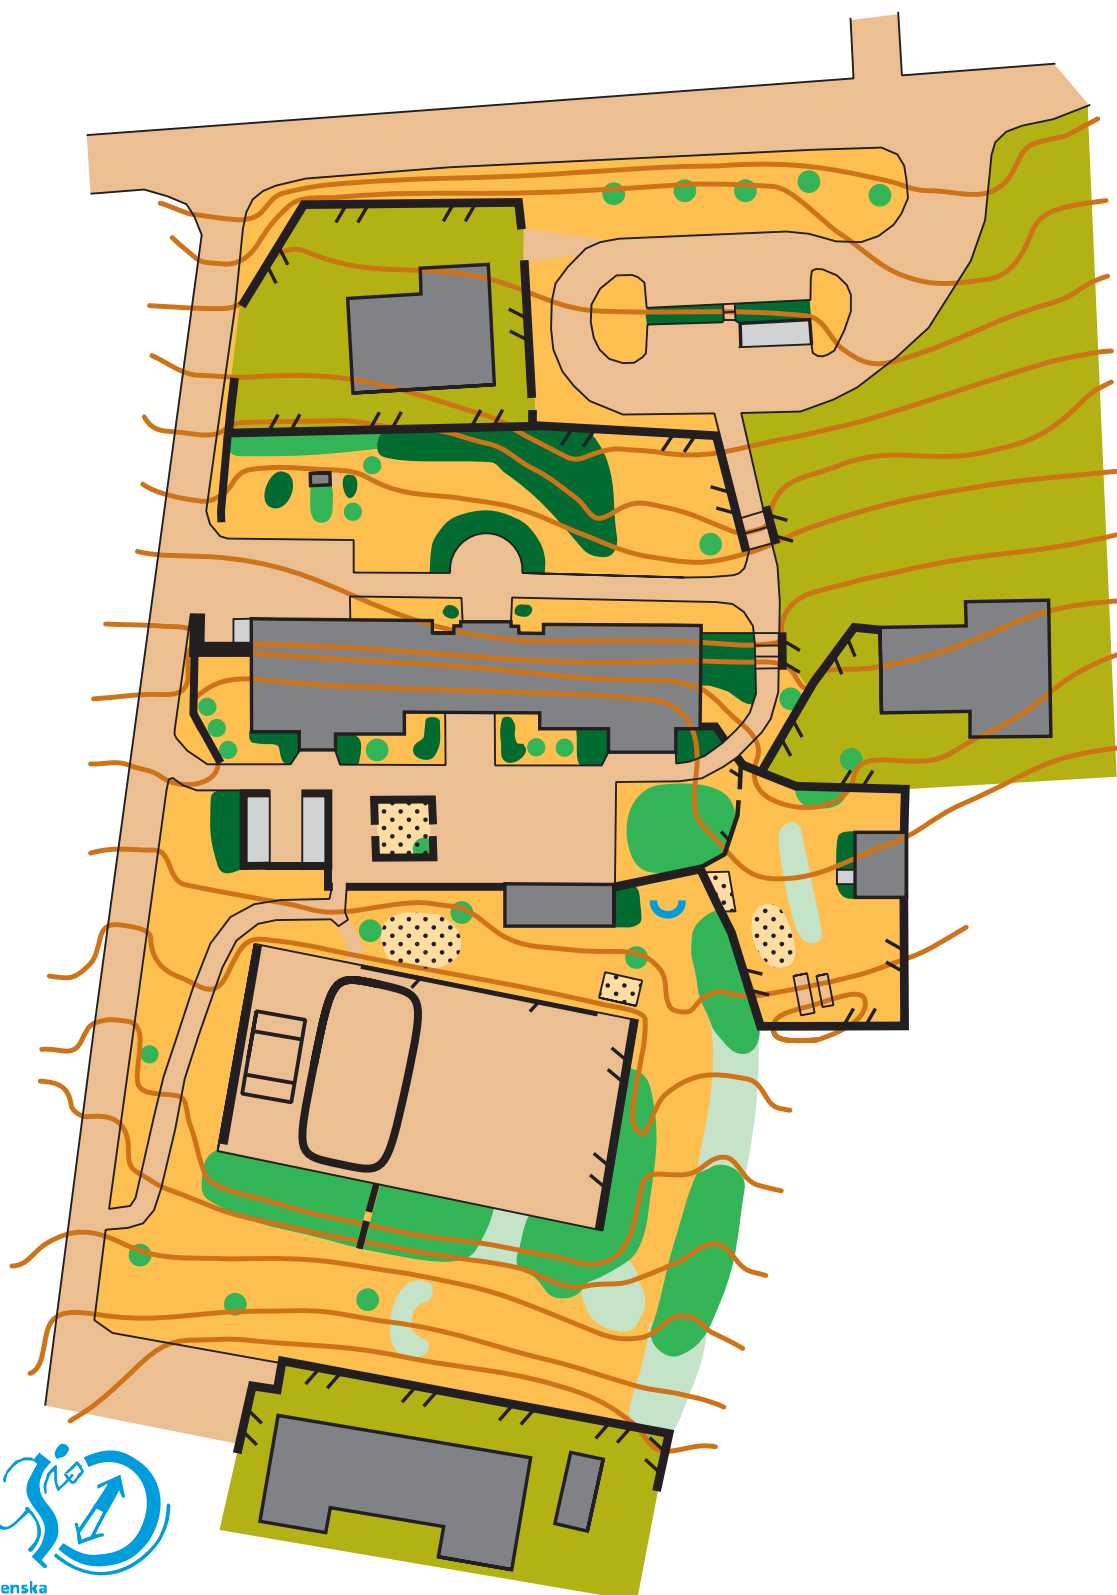

Skattungbyns skola

Skala 1:1000

Ekvidistans 1m

Upphovsrätt: IFK Mora OK

Kartproduktion: Andreas Holmberg

Grundmaterial: Mora Kommun och Laserdata LMV

Svenska
Orienteringsförbundet