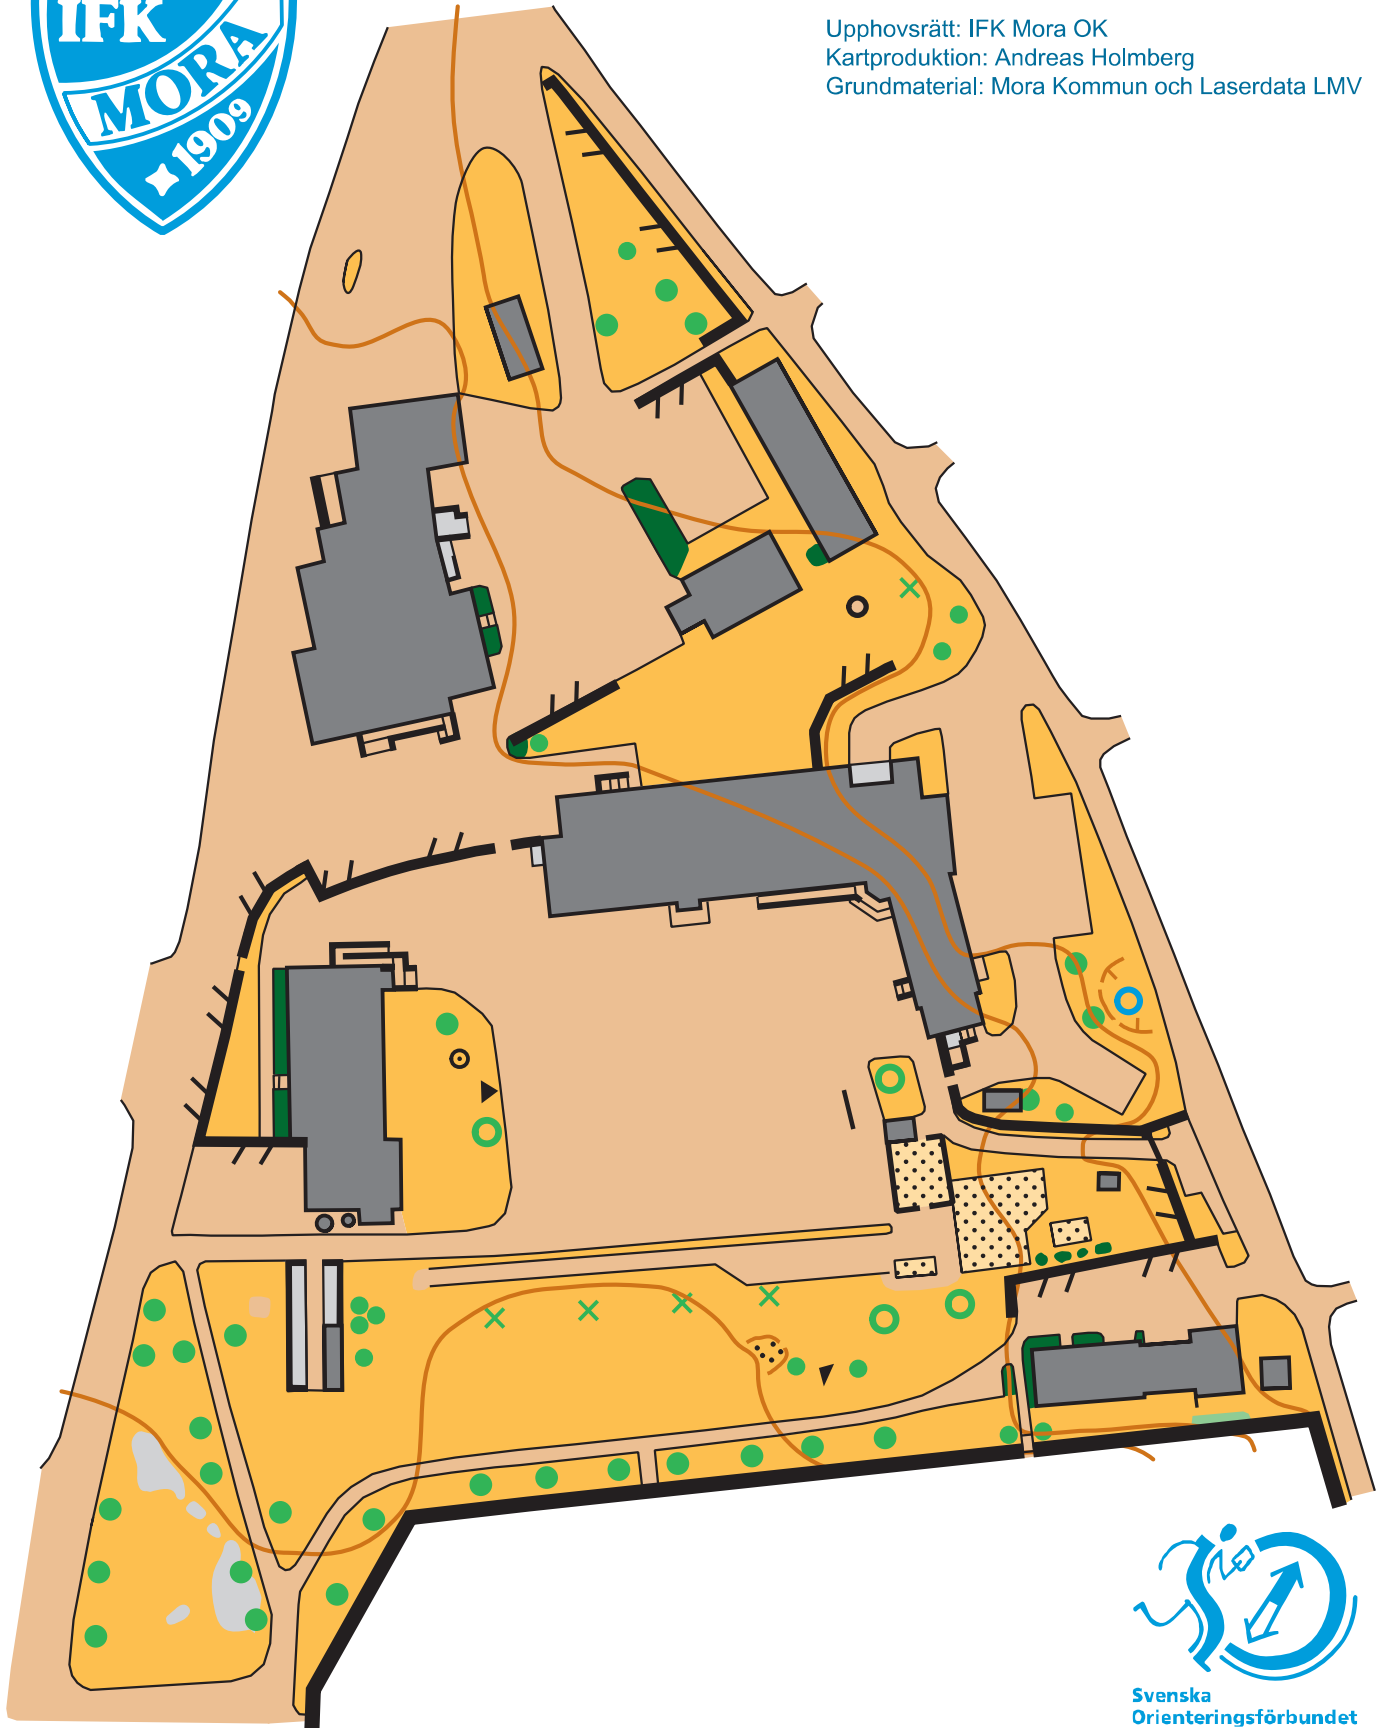

Solleröns skola

Skala 1:1000

Ekvidistans 1m

Upphovsrätt: IFK Mora OK

Kartproduktion: Andreas Holmberg

Grundmaterial: Mora Kommun och Laserdata LMV

Svenska
Orienteringsförbundet