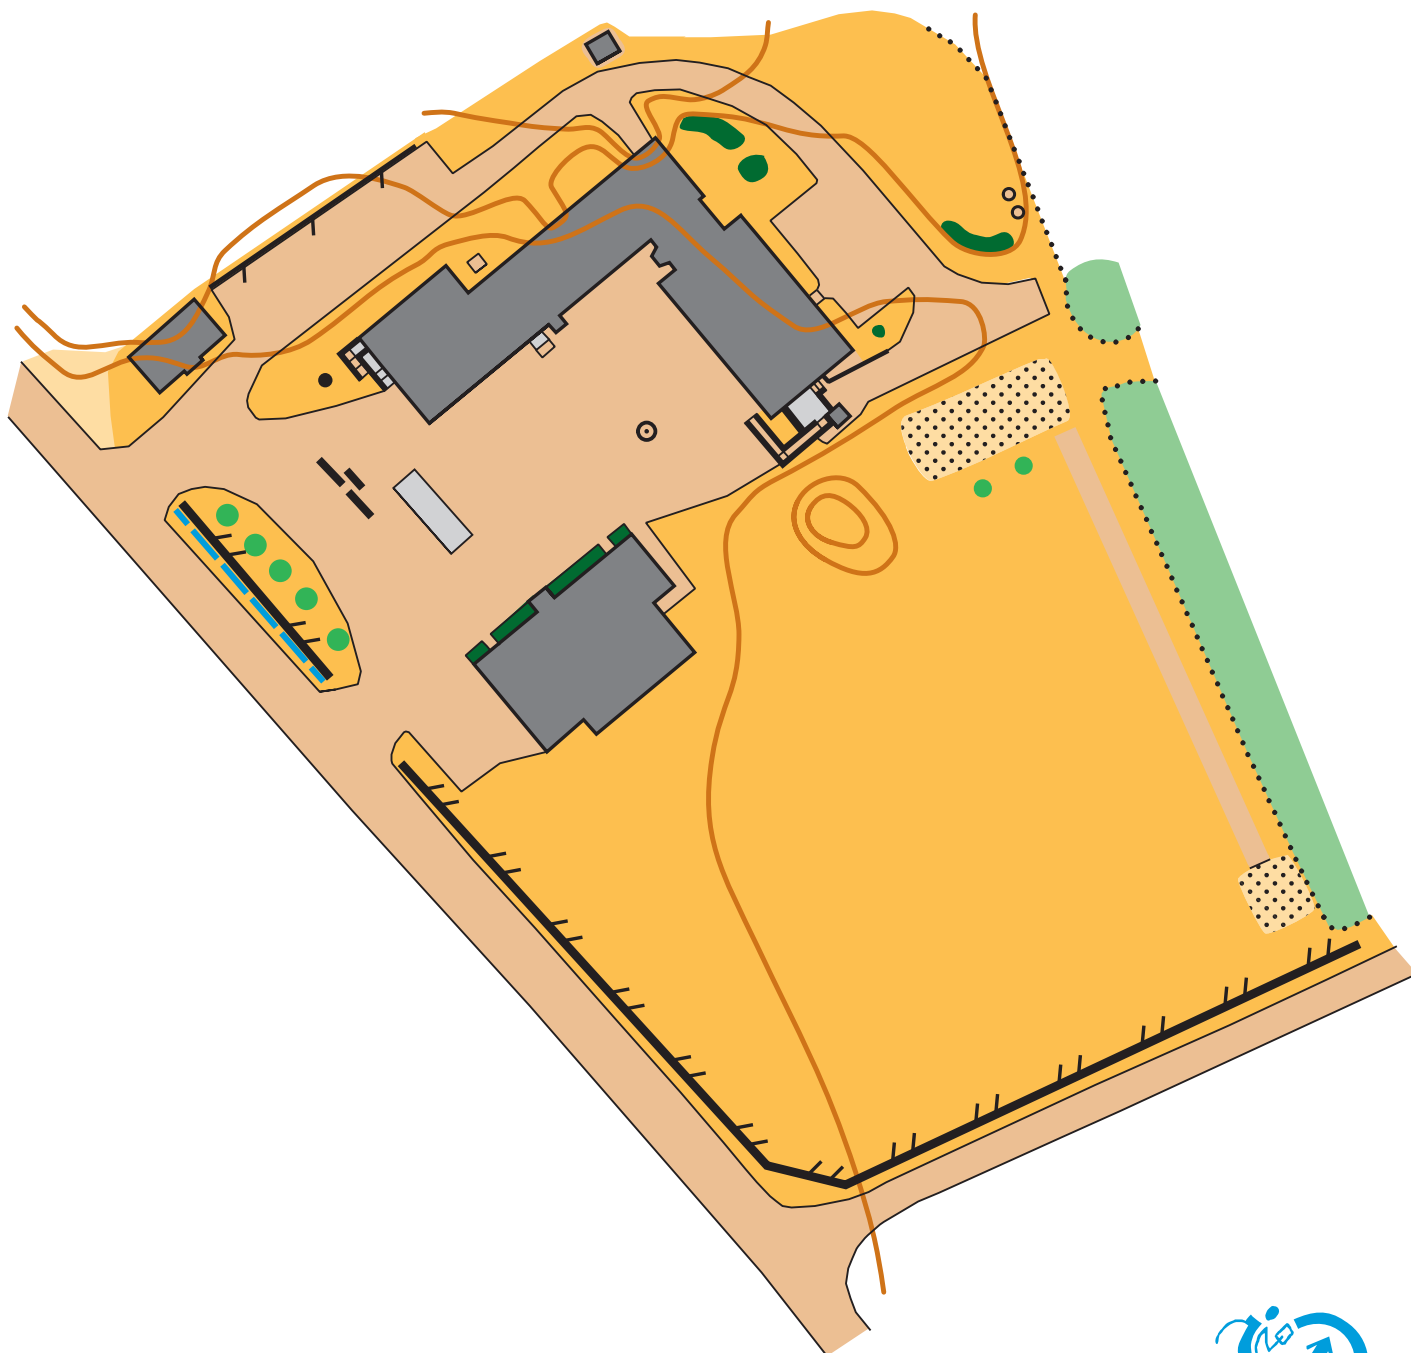

# Våmhus skolan

Skala 1:1000

Ekvidistans 1m

Upphovsrätt: IFK Mora OK

Kartproduktion: Andreas Holmberg

Grundmaterial: Mora Kommun och Laserdata LMV

Svenska  
Orienteringsförbundet