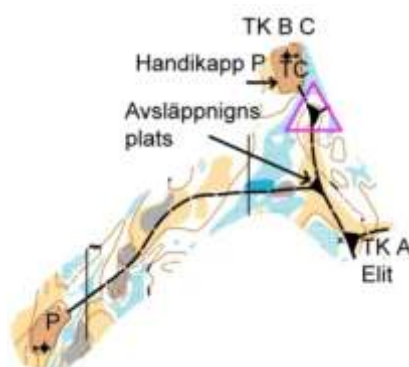

Start/mål E och C klassen 10:00, B klassen startar efter C klassen är klar. A-klassen 10:15. Efter målgång går man tillbaka hela bansträckningen till TC, ca 800m. Funktionär kollar starkortet så att alla stämplar är med.

Tidskontroller Elit klassen har TK före start. A, B och C har TK efter målgång. Elit och A har sex skärmar och två kontroller, B och C tre skärmar och en kontroll. Tempo metoden tillämpas i Elit och A klassen. Maxtid och strafftid, Elit klass 30-60, A 45-90, B och C 60-120. Utdrag ur PreO:s nyhetsbrev angående tidskontroller kommer att sättas upp på TC så alla kan läsa.

Banor/maxtid Elit 1000 m 90 min. A 950 m 97 min. B 950 m 77 min. C 1000 m 75 min. Tiden på banan mäts med Spotrident, glöm inte att tömma och checka brickan innan start. Hyrbrickor hämtas och lämnas tillbaka på sekretariatet. Vid kontroll Elit4 och A4 är det tillåtet att lämna stigen, snitselband markerar var.