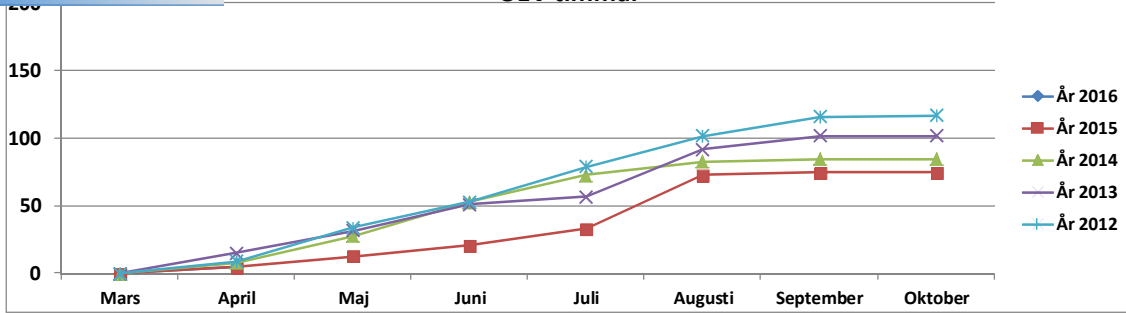

UEV timmar

UEV starter

UHT timmar

UHT starter

UIZ timmar

UIZ starter

UYH timmar

UYH starter

Klubbens segelflygplan timmar

Klubbens segelflygplan starter

UDL timmar

UDL starter