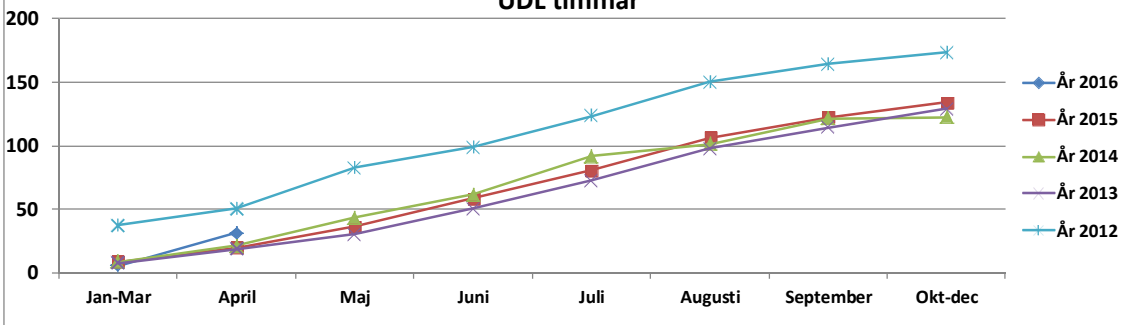

UEV timmar

UEV starter

UHT timmar

UHT starter

UIZ timmar

UIZ starter

UYH timmar

UYH starter

Klubbens segelflygplan timmar

Klubbens segelflygplan starter

UDL timmar

UDL starter