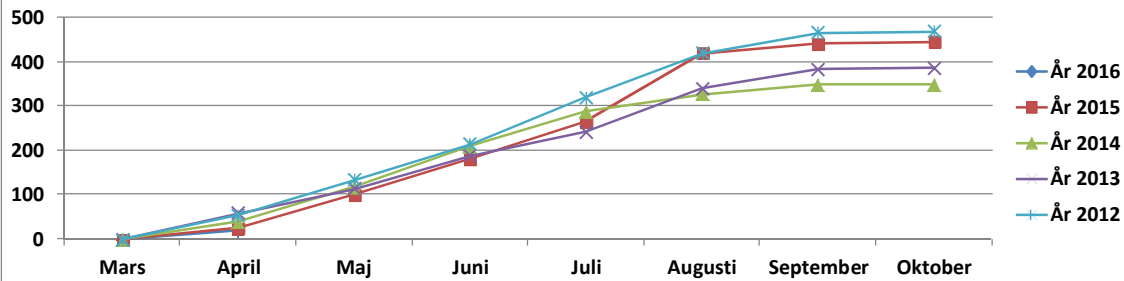

UEV timmar

UEV starter

UHT timmar

UHT starter

UIZ timmar

UIZ starter

UYH timmar

UYH starter

Klubbens segelflygplan timmar

Klubbens segelflygplan starter

UDL timmar

UDL starter