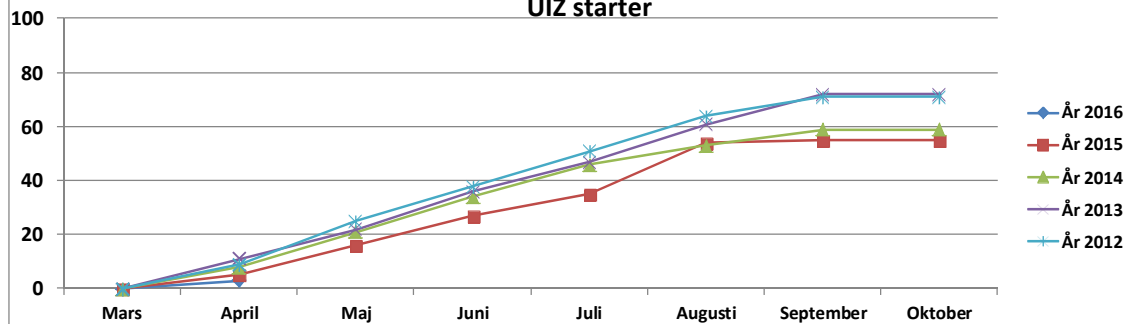

UEV timmar

UEV starter

UHT timmar

UHT starter

UIZ timmar

UIZ starter

UYH timmar

UYH starter

Klubbens segelflygplan timmar

Klubbens segelflygplan starter

UDL timmar

UDL starter