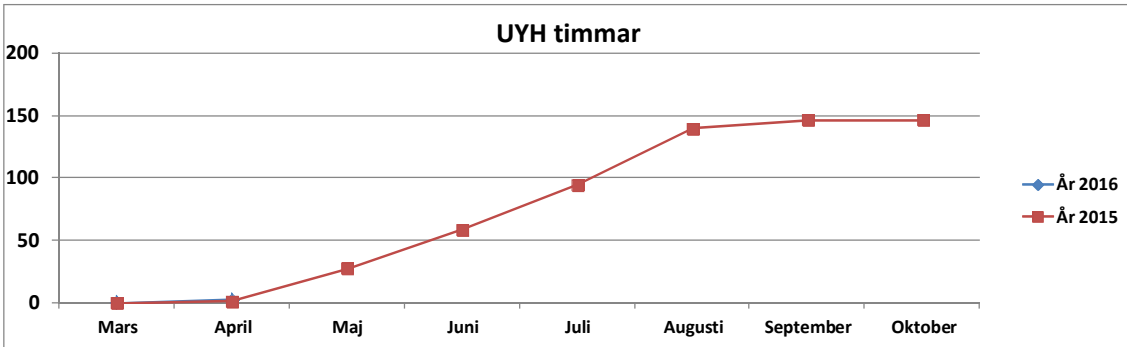

UEV timmar

UEV starter

UHT timmar

UHT starter

UIZ timmar

UIZ starter

UYH timmar

UYH starter

Klubbens segelflygplan timmar

Klubbens segelflygplan starter

UDL timmar

UDL starter