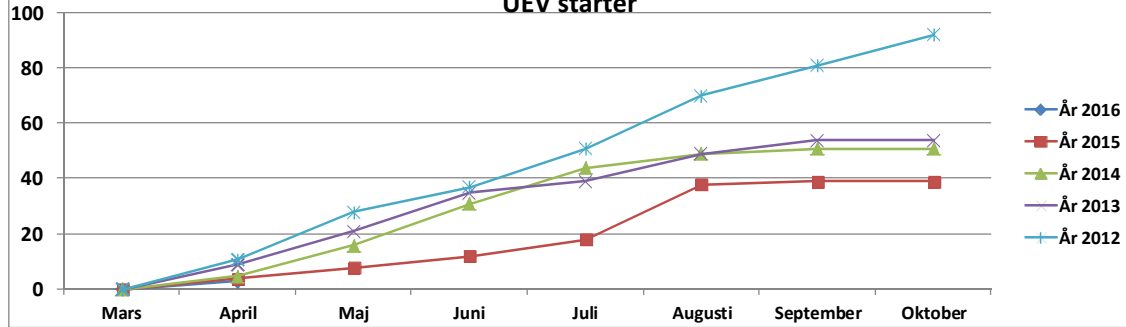

UEV timmar

UEV starter

UHT timmar

UHT starter

UIZ timmar

UIZ starter

UYH timmar

UYH starter

Klubbens segelflygplan timmar

Klubbens segelflygplan starter

UDL timmar

UDL starter