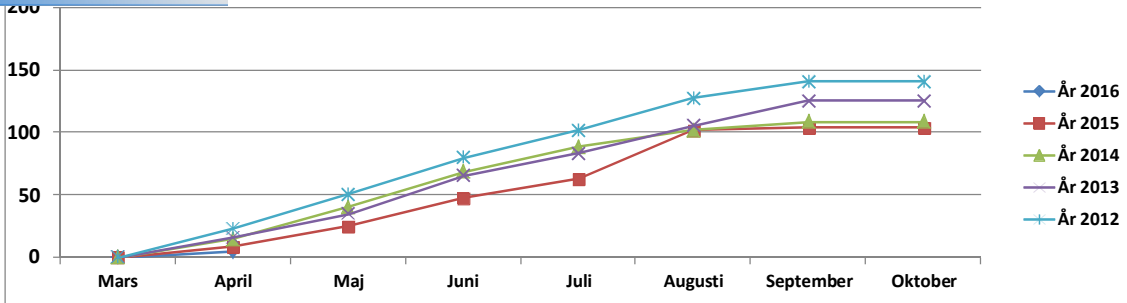

UEV timmar

UEV starter

UHT timmar

UHT starter

UIZ timmar

UIZ starter

UYH timmar

UYH starter

Klubbens segelflygplan timmar

Klubbens segelflygplan starter

UDL timmar

UDL starter