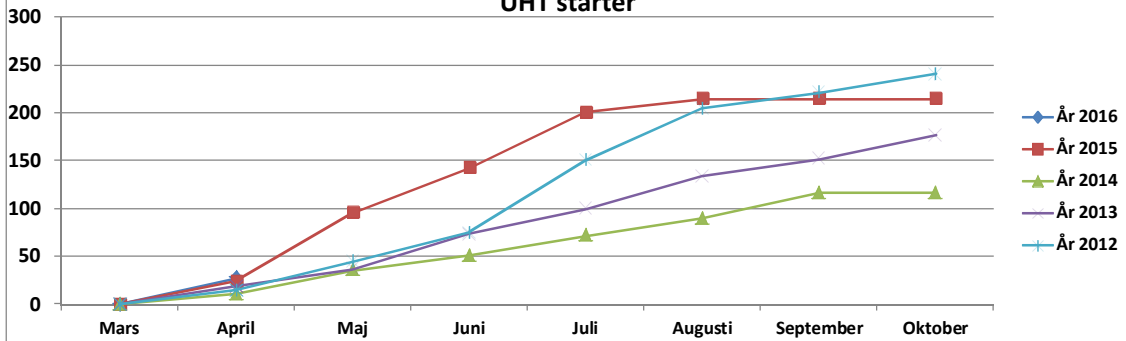

UEV timmar

UEV starter

UHT timmar

UHT starter

UIZ timmar

UIZ starter

UYH timmar

UYH starter

Klubbens segelflygplan timmar

Klubbens segelflygplan starter

UDL timmar

UDL starter