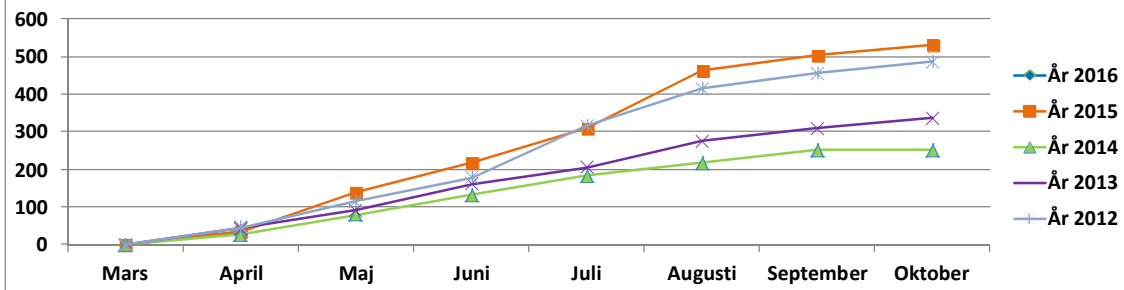

UEV timmar

UEV starter

UHT timmar

UHT starter

UIZ timmar

UIZ starter

UYH timmar

UYH starter

Klubbens segelflygplan timmar

Klubbens segelflygplan starter

UDL timmar

UDL starter