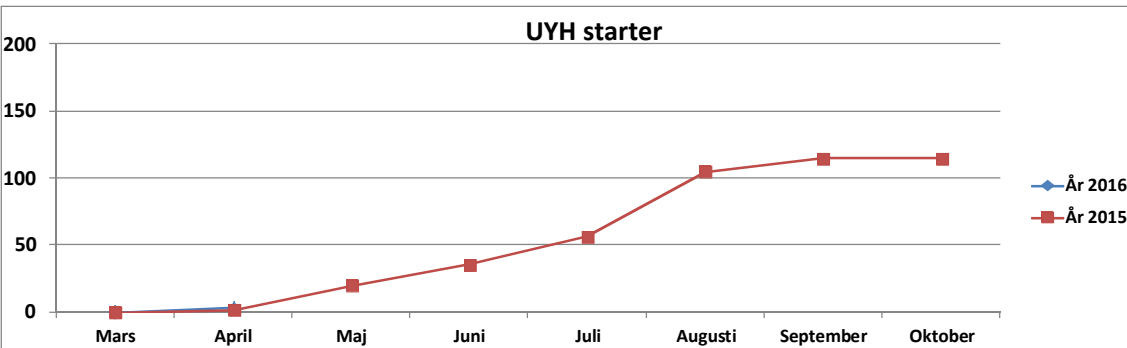

UEV timmar

UEV starter

UHT timmar

UHT starter

UIZ timmar

UIZ starter

UYH timmar

UYH starter

Klubbens segelflygplan timmar

Klubbens segelflygplan starter

UDL timmar

UDL starter