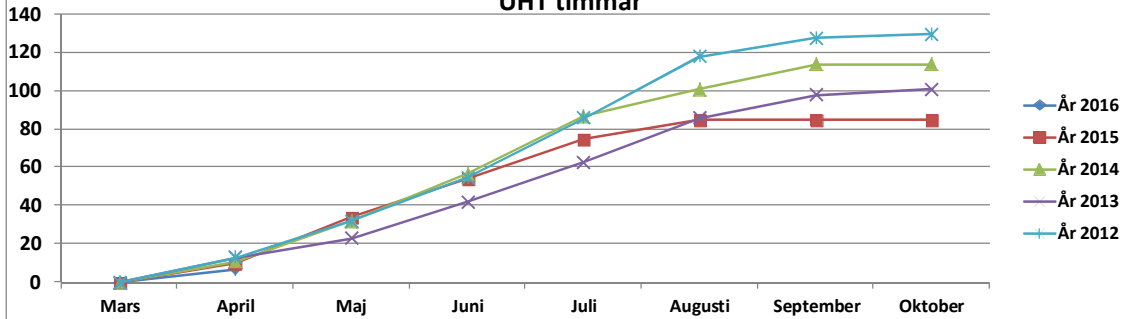

UEV timmar

UEV starter

UHT timmar

UHT starter

UIZ timmar

UIZ starter

UYH timmar

UYH starter

Klubbens segelflygplan timmar

Klubbens segelflygplan starter

UDL timmar

UDL starter