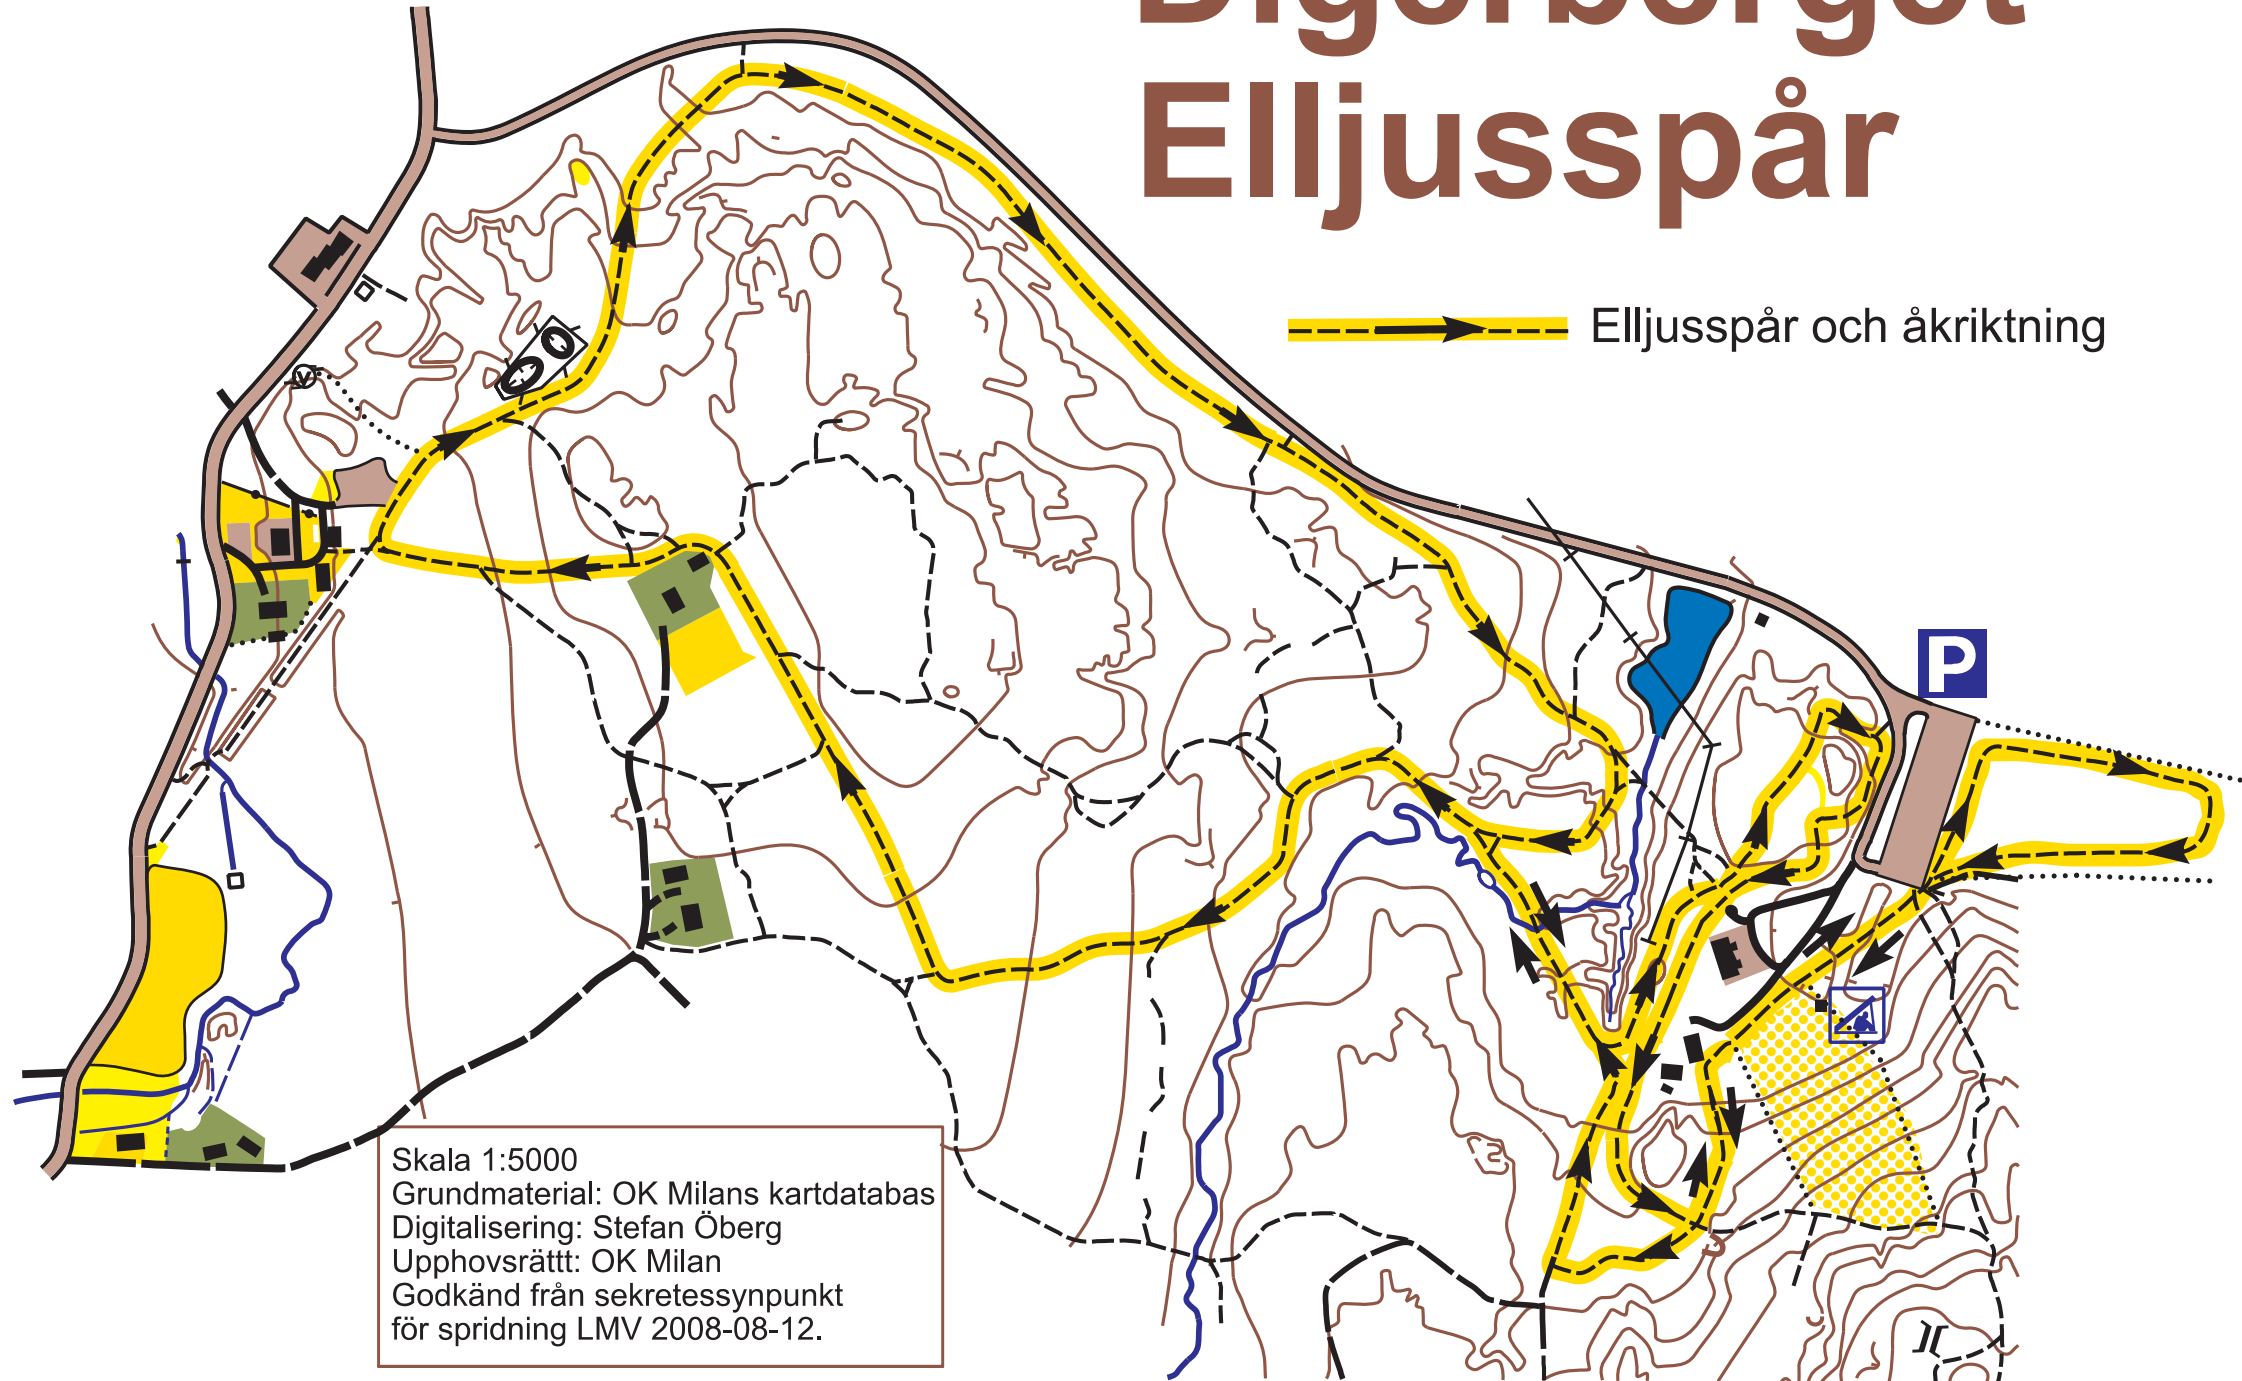

# Digerberget Elljusspår

 Elljusspår och åkriktning

Skala 1:5000  
Grundmaterial: OK Milans kartdatabas  
Digitalisering: Stefan Öberg  
Upphovsrätt: OK Milan  
Godkänd från sekretessynpunkt  
för spridning LMV 2008-08-12.