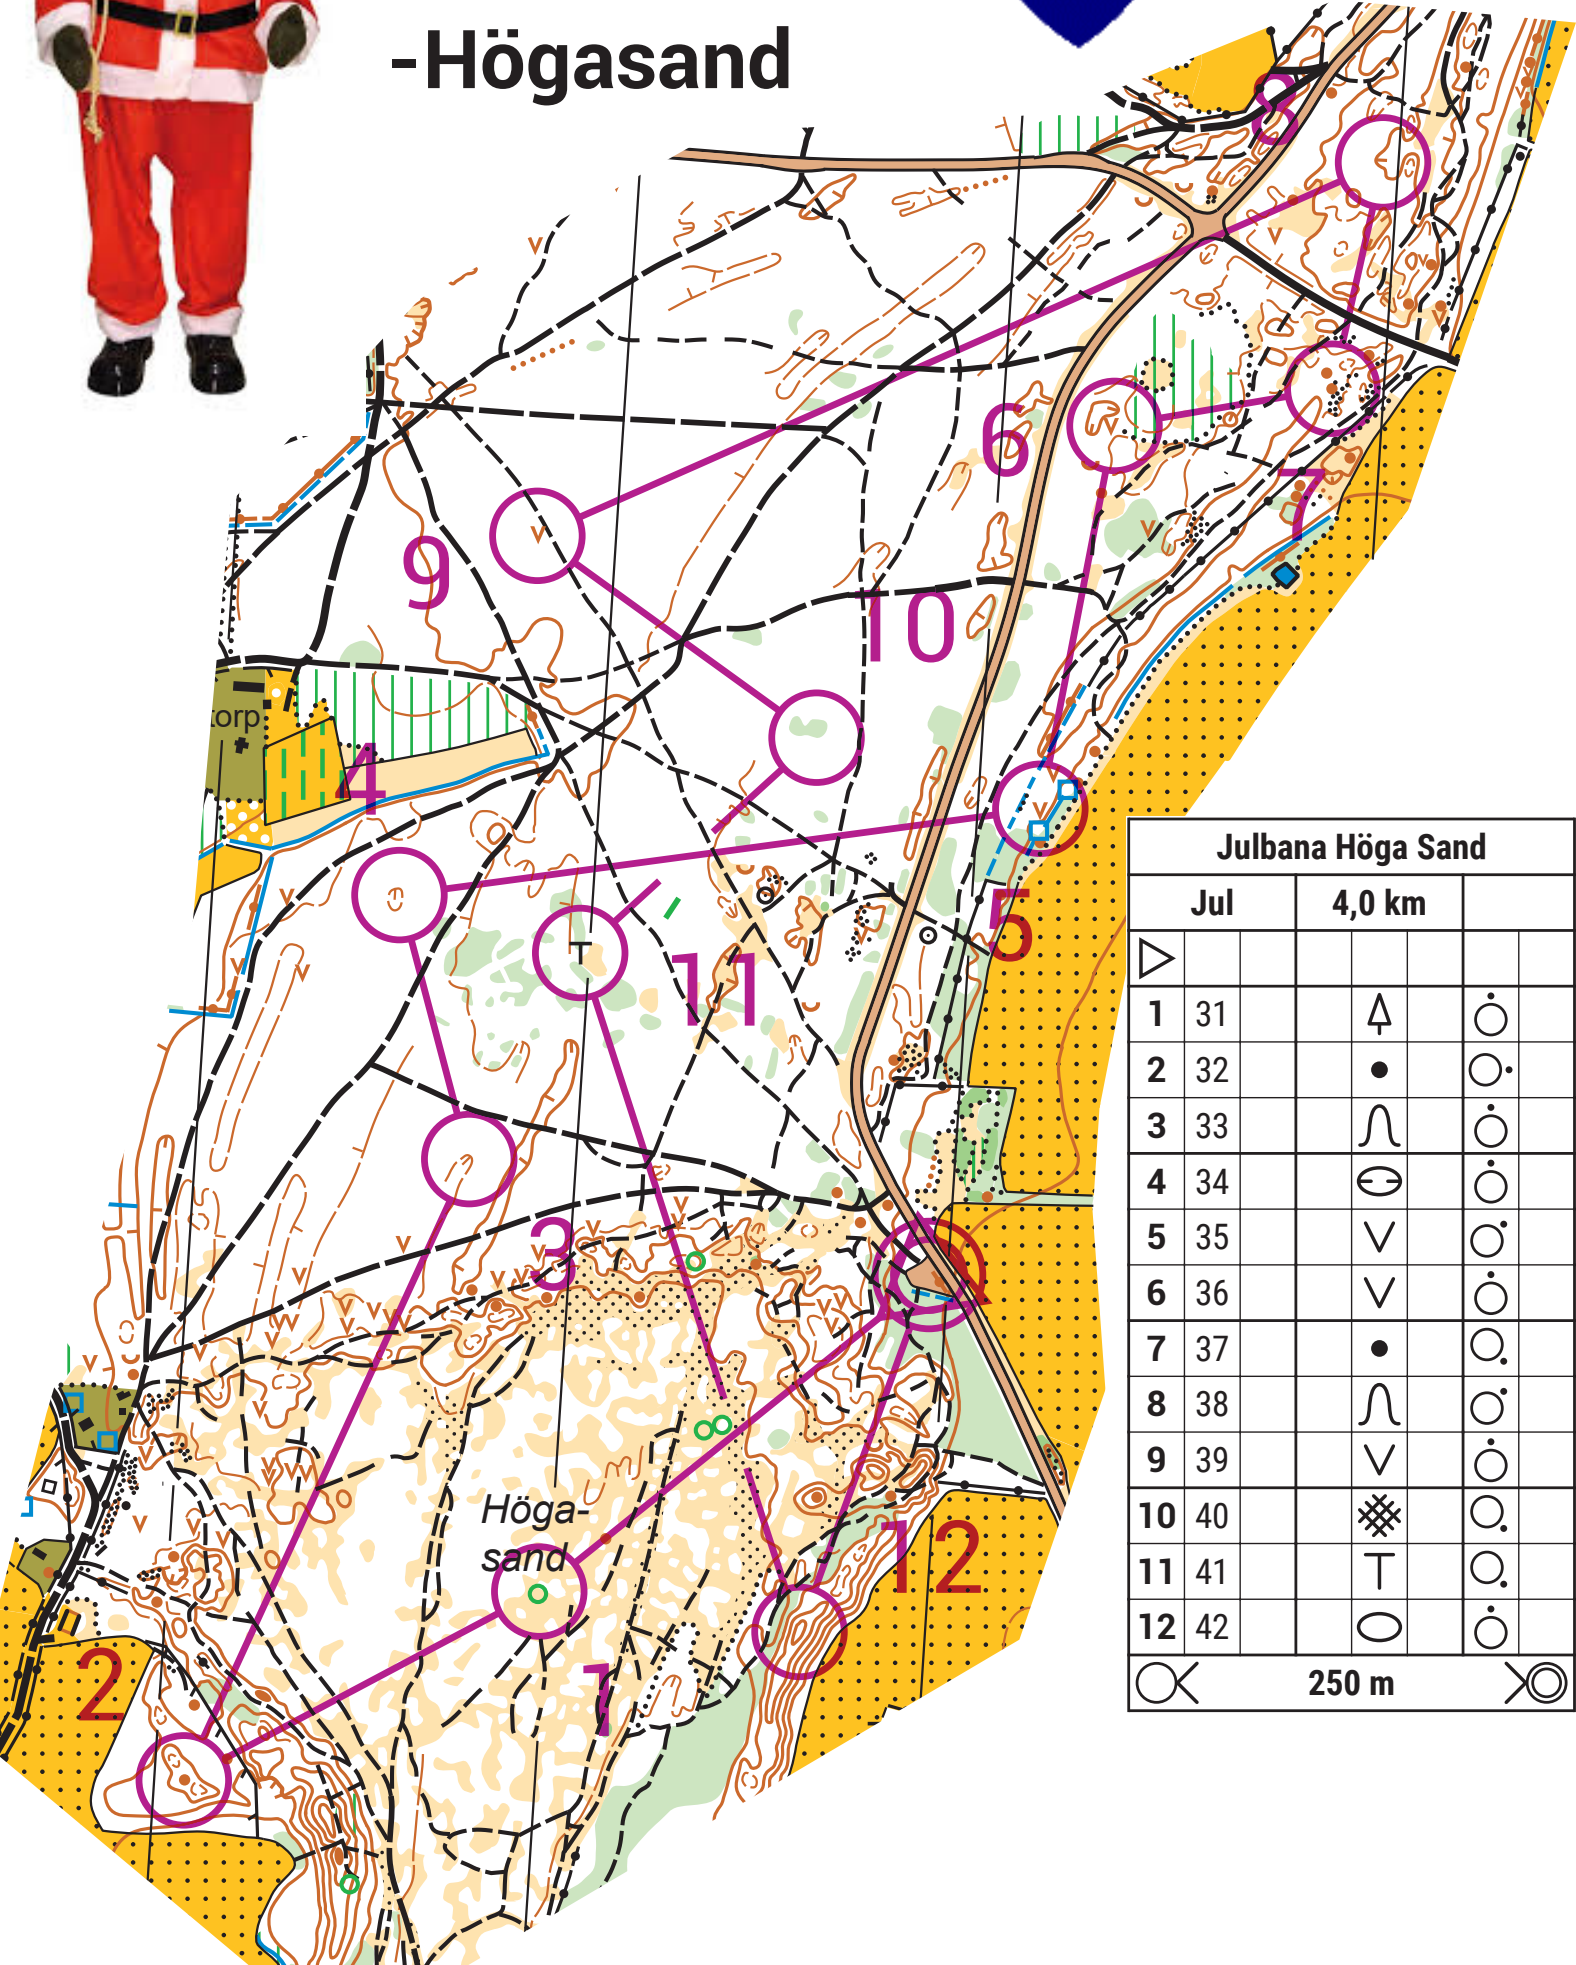

Julbana

-Högasand

Julbana Höga Sand				
	Jul	4,0 km		
▷				
1	31	△	○	
2	32	●	○	
3	33	∩	○	
4	34	⊖	○	
5	35	∇	○	
6	36	∇	○	
7	37	●	○	
8	38	∩	○	
9	39	∇	○	
10	40	⊗	○	
11	41	T	○	
12	42	○	○	
		250 m		