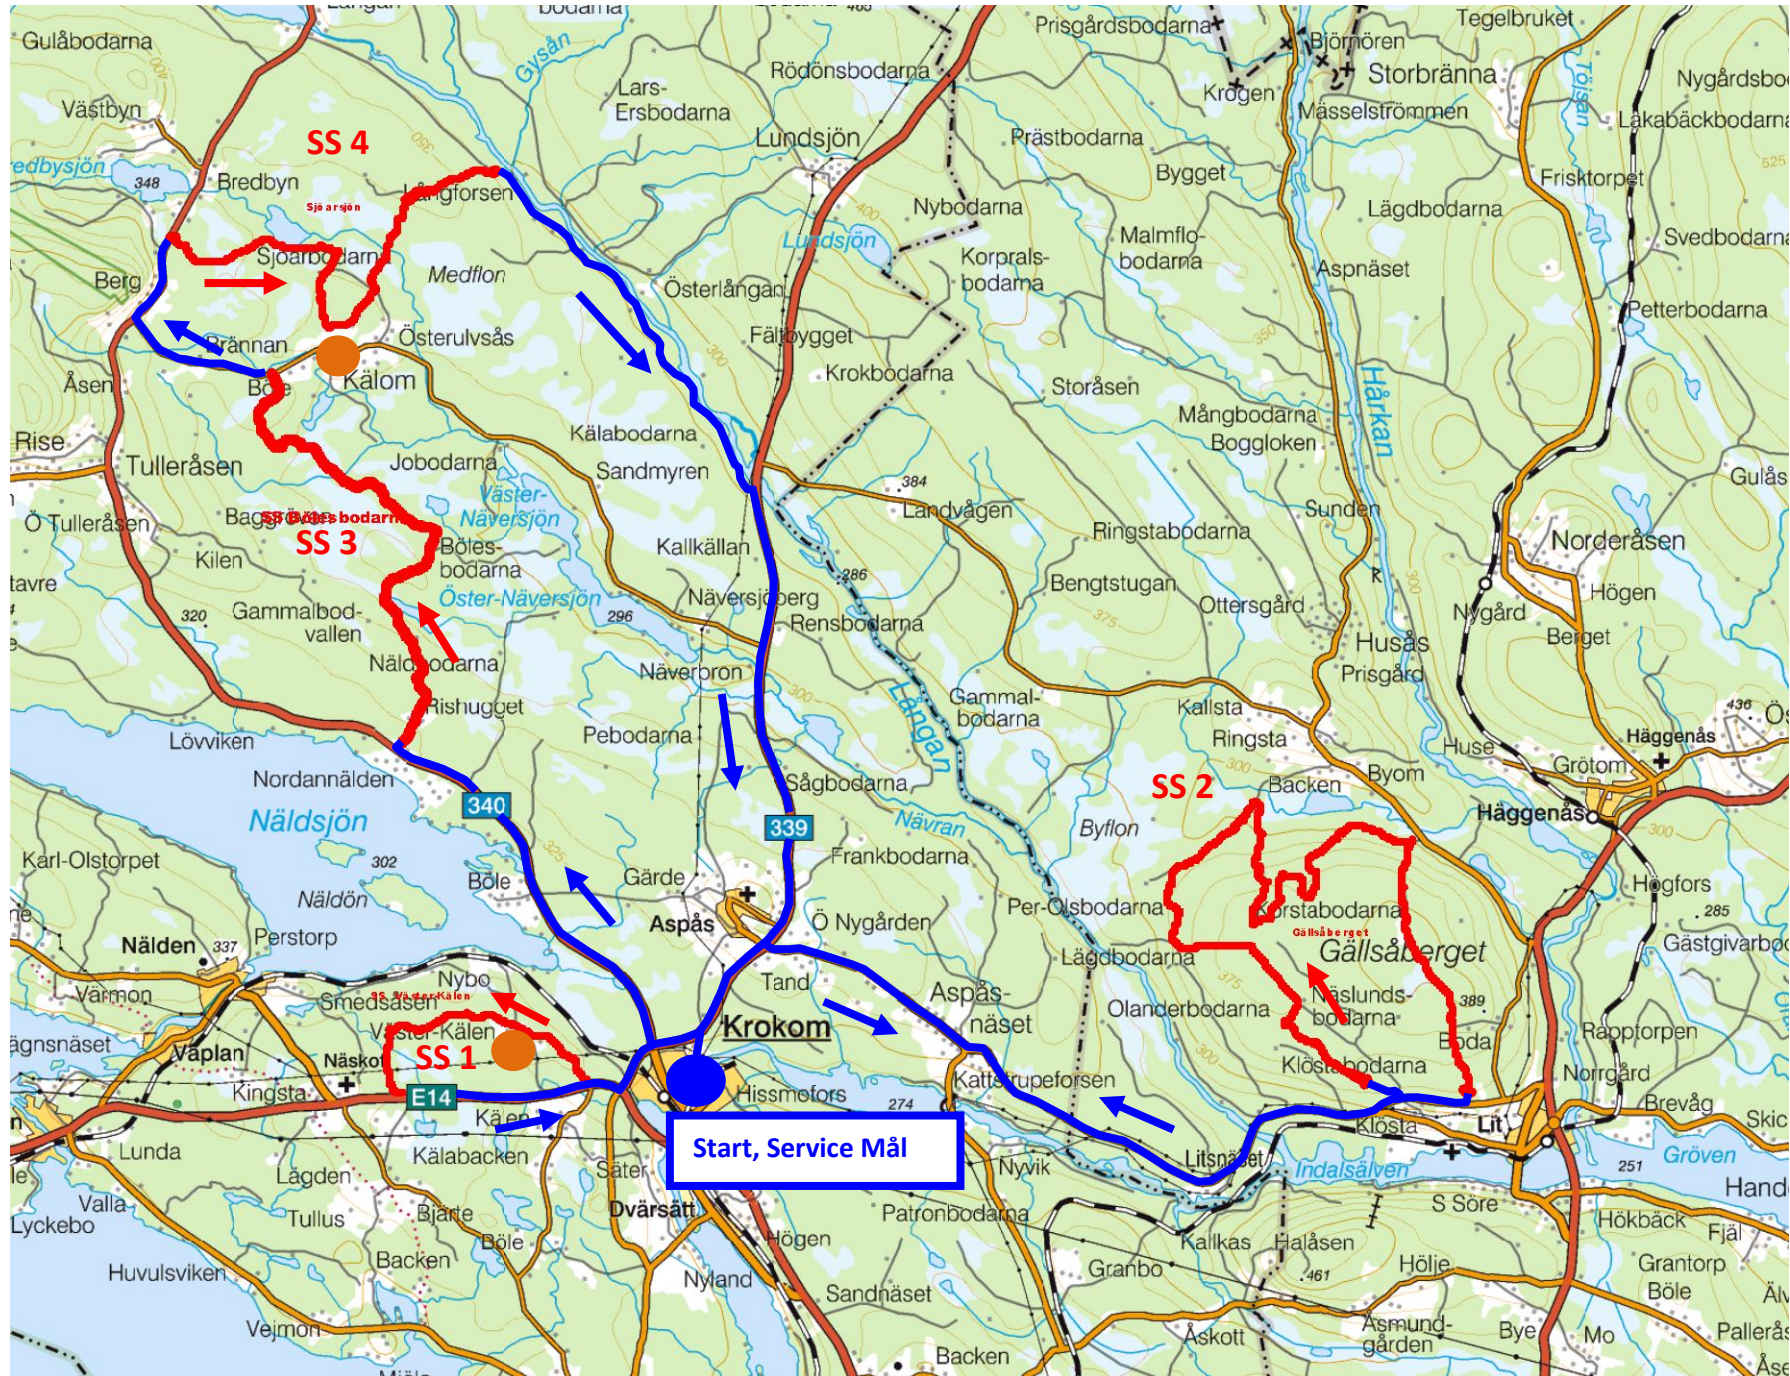

Översiktskarta Offerdalingen 2014-01-11

- Start Krokoms hallen kl.14:00
- SS 1 Väster-Kälen kl. 14:10
- SS 2 Gällsåberget kl. 15:14
- SS 3 Bölesbodarna kl. 16:35
- SS 4 Sjöarsjön kl. 17:03
- Mål Krokoms hallen kl. 17:45

● = Publikplatser

Skala 1:175 000