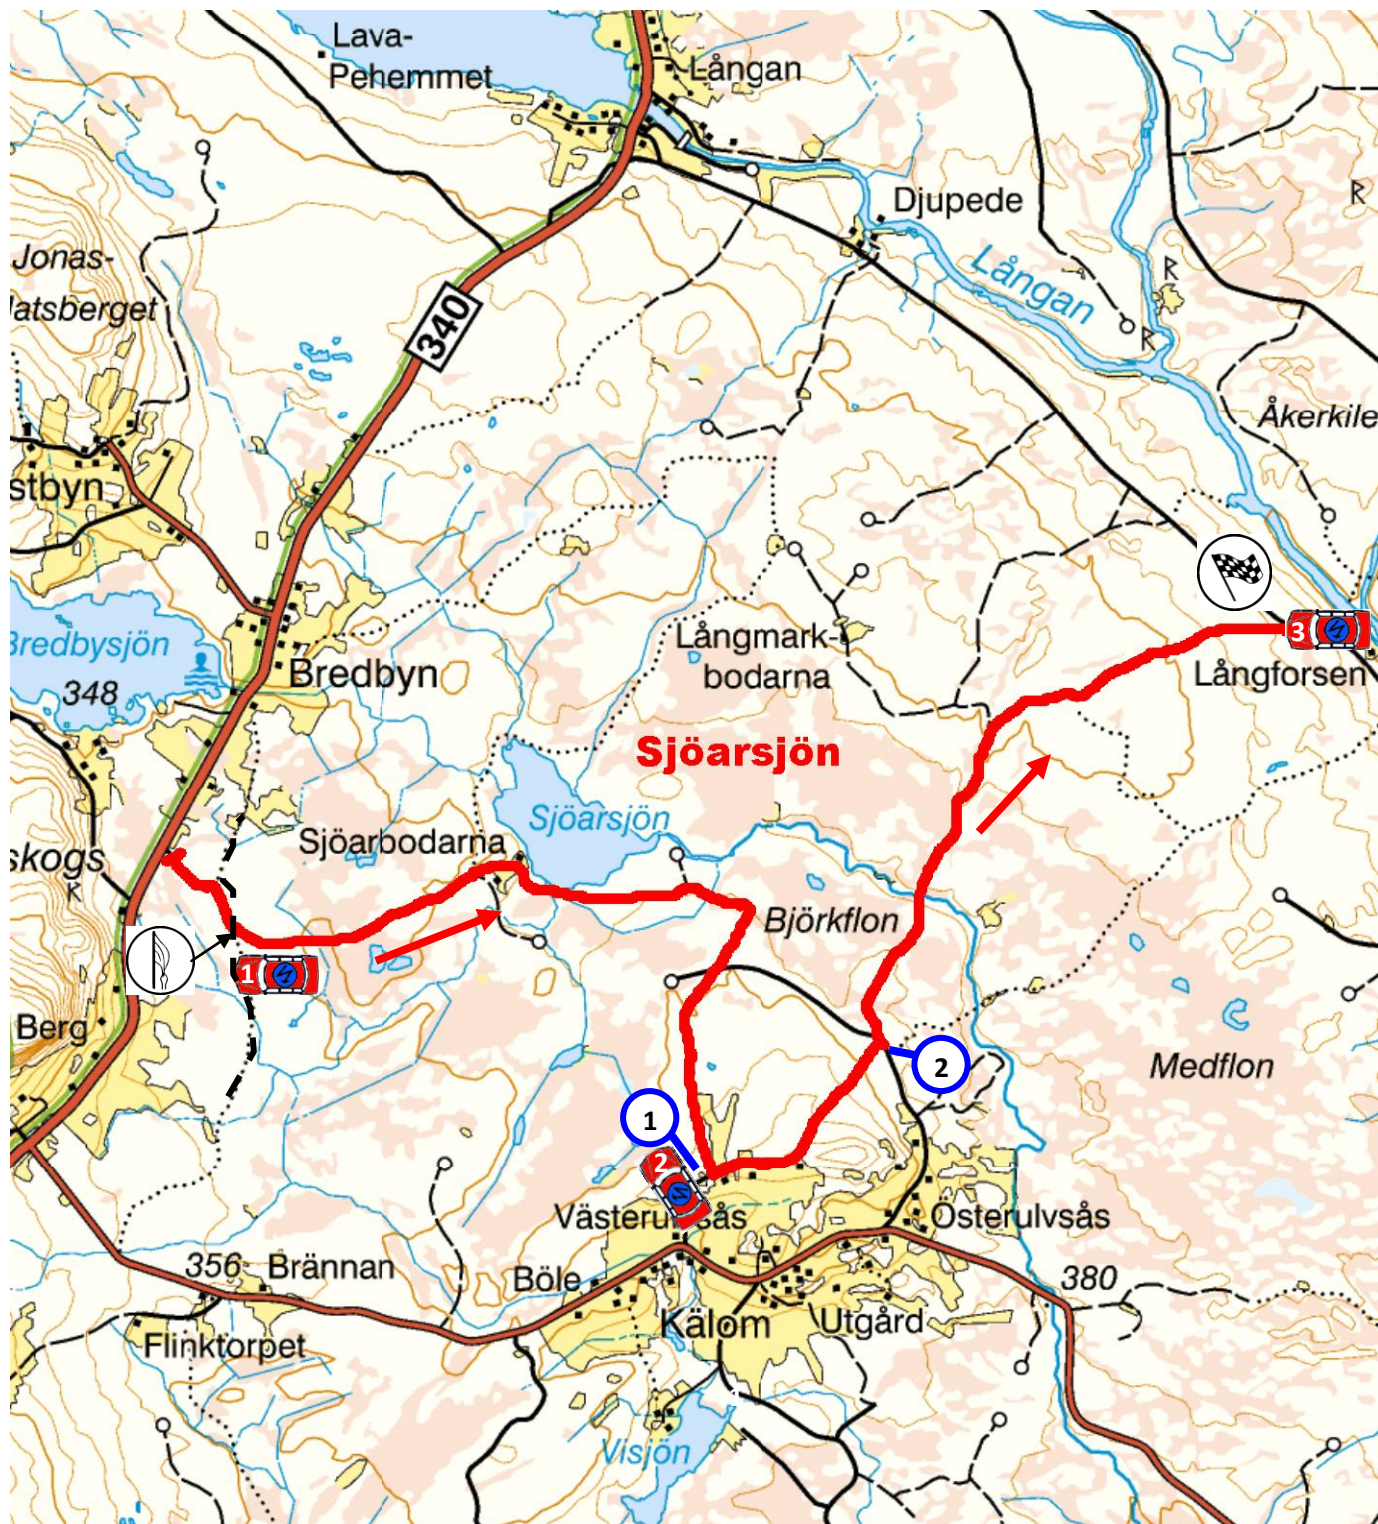

SS Sjöarsjön

Offerdalingen 2017 SS 3 & 6 Sjöarsjön längd 11,83km

○ = Väg/vakt/skoterledsvakt

--- = Skoterled

☎ = Radiosamband

Skala 1:50 000