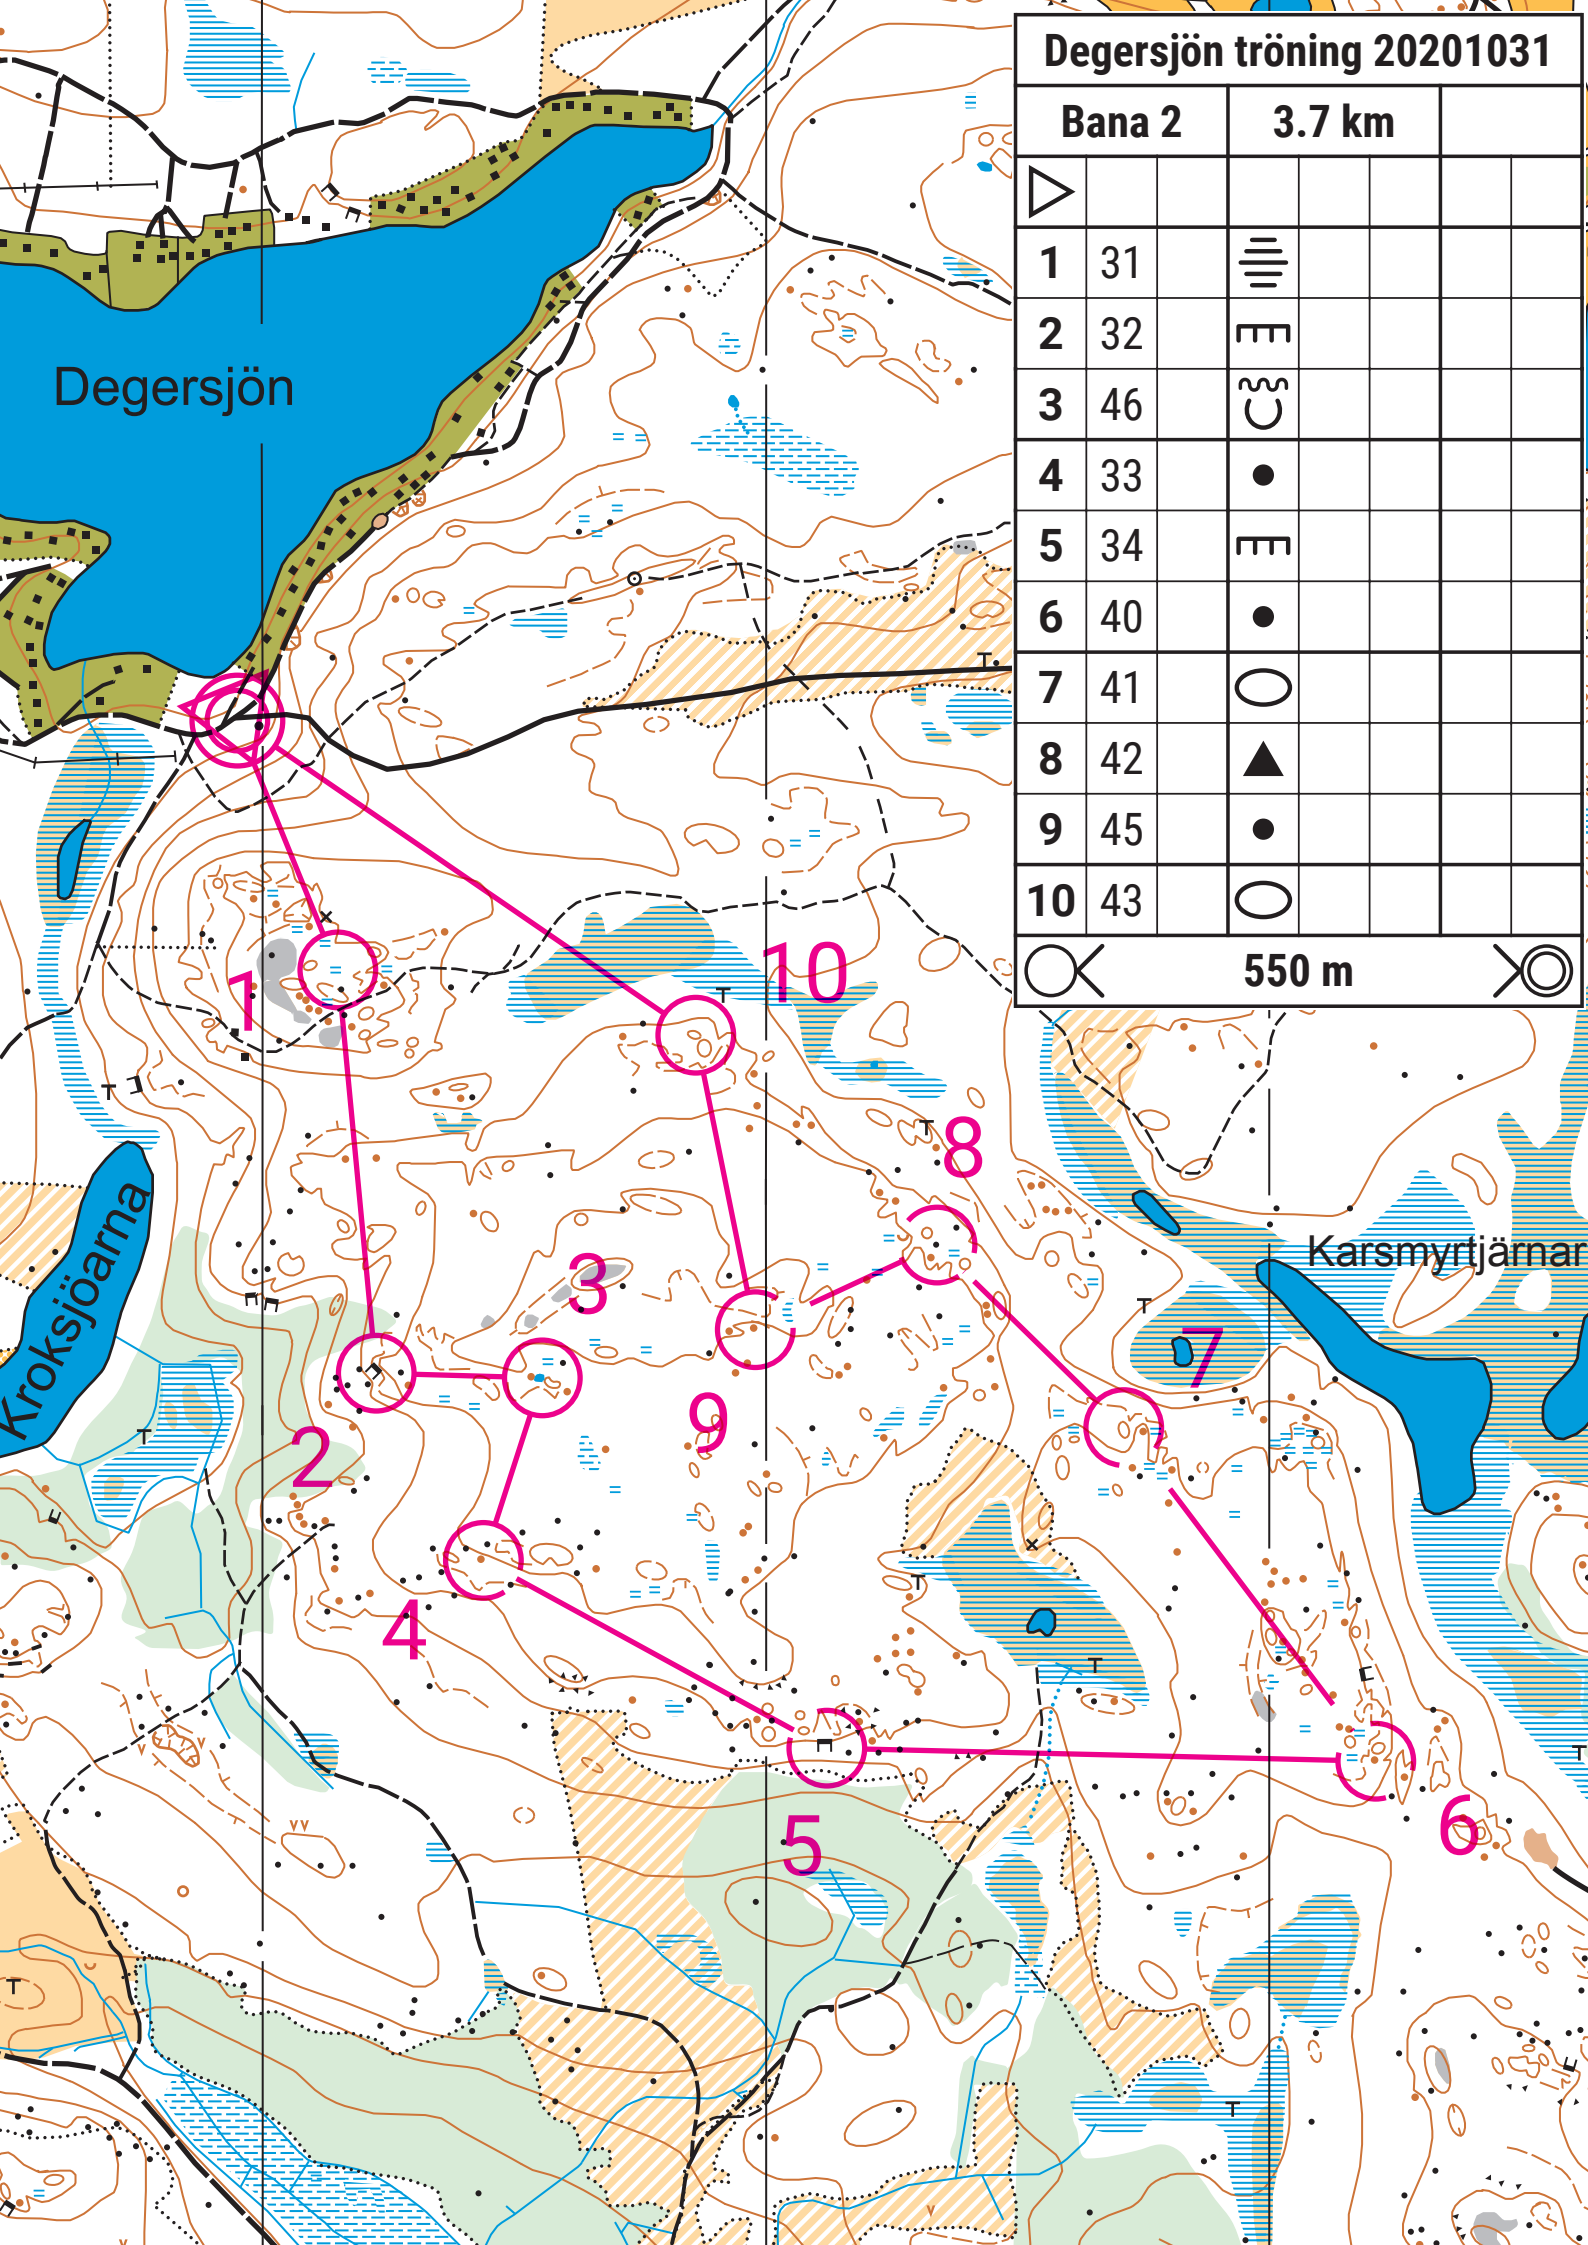

Degersjön tröning 20201031

Bana 2

3.7 km

▽					
1	31				
2	32	E			
3	46	Σ			
4	33	•			
5	34	E			
6	40	•			
7	41	○			
8	42	▲			
9	45	•			
10	43	○			

○ 550 m ○

Degersjön

Kroksjöarna

Karsmyrtjärnar

1

10

8

3

2

9

7

4

5

6