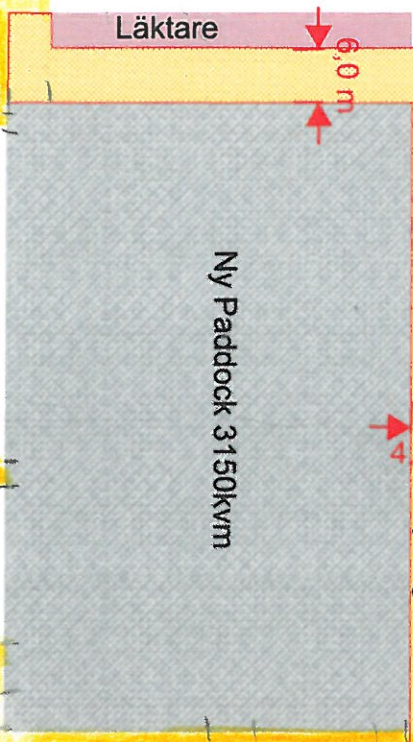

Ny väg

6,0 m

Läktare

Ny Paddock 3150kvm

40x45

1489,0kvm

807,55  
kvm

Stora mangen

Sträckat = Bef

Lilla mangen

26 x  
210