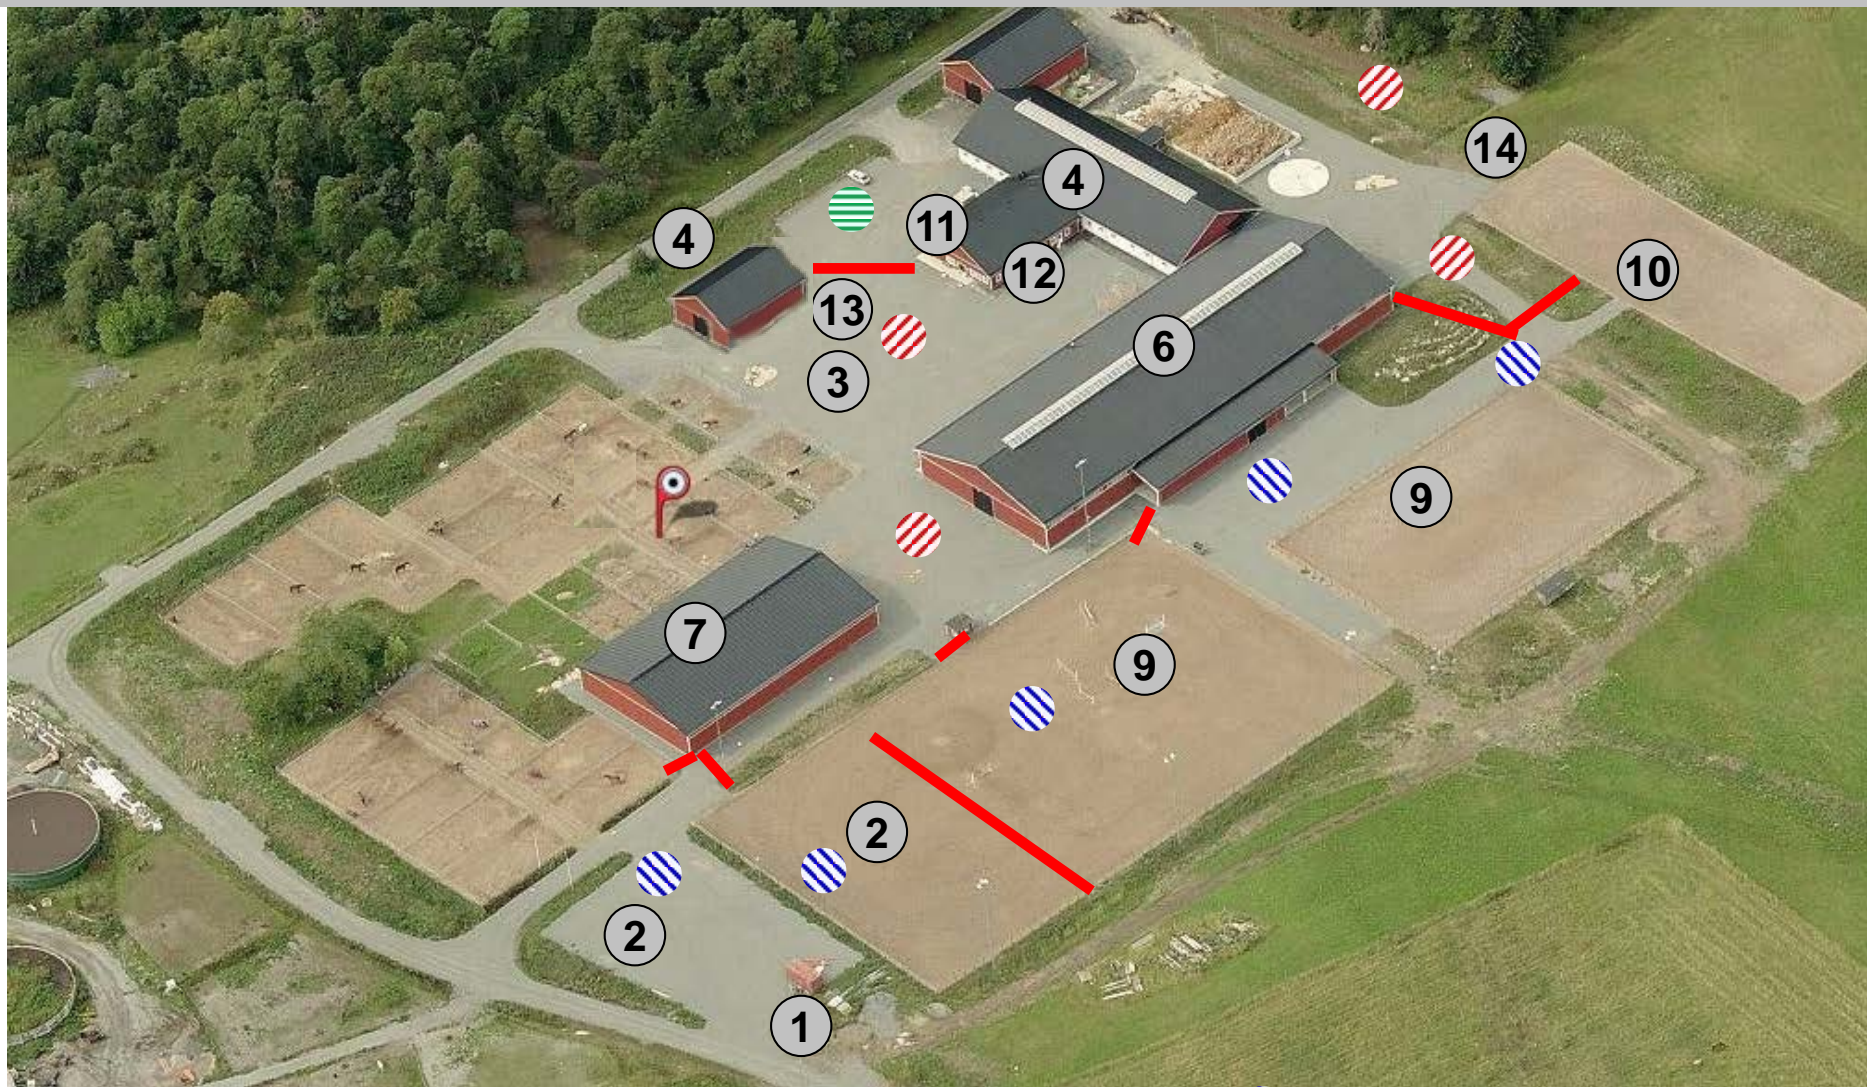

Översiktsplan av tävlingsplatsen - Dressyr tävling utomhus 2018-05-20

1 = P-vakt

2 = Parkering trailer

3 = Parkering publik

4 = Stall

6 = Stora ridhuset

7 = Lilla ridhuset

8 = Framridning

9 = Framridning

10 = Dressyrbana

11 = Sekretariat,
WC och Kiosk

12 = WC

13 = Vattenposter

14 = Dommartorn

Område för tävlande/hästar

Område för publik

Område för Ridskolan

Avspärningar

Resultat anslås vid 11