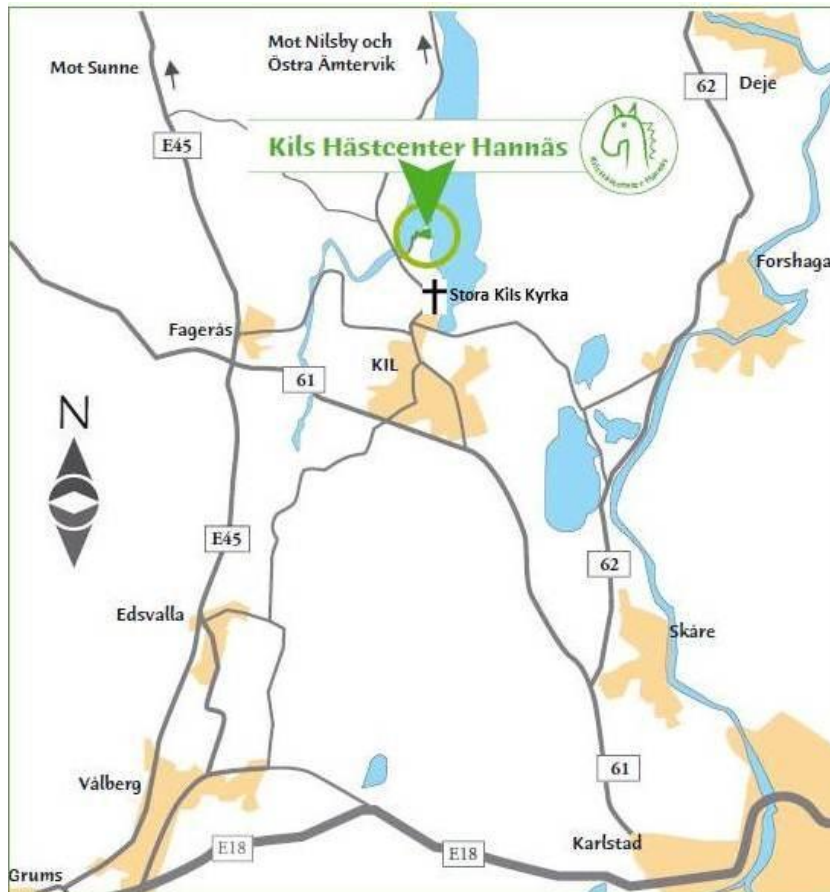

Vägbeskrivning – Kils Hästcenter Hannäs

GPS-kordinater: Lat N 59° 32' 51" Lon E 13° 18' 43"

Resande söderifrån på väg 61 (Karlstad) Kör mot Kil och ta första avfarten in mot Kil/Ö Ämtervik. Kör rakt fram (även i rondellen) ca 4 km. Sväng höger mot Ö Ämtervik och fortsätt ca 3 km (du passerar Stora Kils kyrka). Sväng höger mot Kils Hästcenter. Följ vägen och du är snart framme vid tävlingsplatsen.

Resande söderifrån på väg E18/E45 (Grums) Passera Grums samhälle och sväng vänster mot Sunne i rondellen vid Nyängen. Sväng nästa höger mot Sunne (E45). Följ E45 ca 3 mil och sväng av mot Fagerås. Fortsätt rakt fram genom Fagerås och ytterligare ca 7 km. Sväng vänster mot Ö Ämtervik och fortsätt ca 3 km (du passerar Stora Kils kyrka). Sväng höger mot Kils Hästcenter. Följ vägen och du är snart framme vid tävlingsplatsen.

Resande västerifrån på väg 61 (Arvika) Vid Fageråsmotet sväng höger mot Sunne/Fagerås. Sväng vänster mot Sunne/Fagerås (E45). Sväng höger in mot Fagerås. Fortsätt rakt fram genom Fagerås och ytterligare ca 7 km. Sväng vänster mot Ö Ämtervik och fortsätt ca 3 km (du passerar Stora Kils kyrka). Sväng höger mot Kils Hästcenter. Följ vägen och du är snart framme vid tävlingsplatsen.